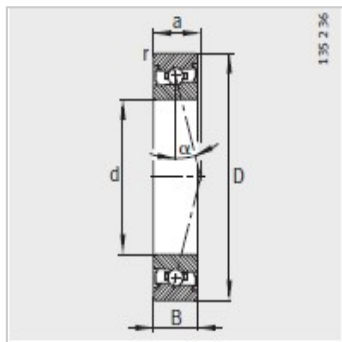

主轴轴承

d 10-40mm-HSS7001-C-T-P4S

参数信息:

型号 :	HSS7001-C-T-P4S
质量m kg :	0.022

尺寸 mm :	
d :	12
D :	28
B :	8
rmin :	0.3
a :	7

安装尺寸 mm :	
dh12 :	16.5
DH12 :	24.5
rmax :	0.3

基本额定载荷 N :	
动载荷 :	2700
静载荷 :	1630
疲劳极限载荷/N :	99
极限转速 :	70000