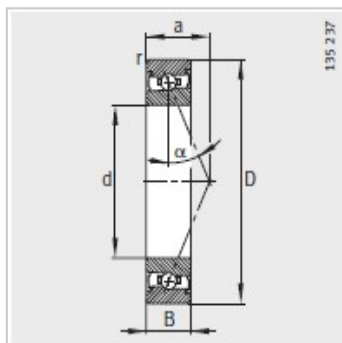

主轴轴承

d 10-40mm-HSS7001-C-T-P4S

参数信息:

型号 :	HSS7001-C-T-P4S
质量m kg :	0.022

尺寸 mm :	
d :	12
D :	28
B :	8
rmin :	0.3
a :	7

安装尺寸 mm :	
dh12 :	16.5
DH12 :	24.5
rmax :	0.3

基本额定载荷 N :	
动载荷 :	2700
静载荷 :	1630
疲劳极限载荷/N :	99
极限转速 :	70000