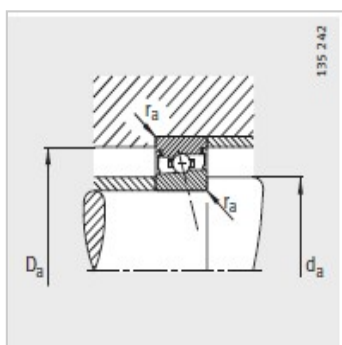

主轴轴承

d 10-40mm-HSS7001-C-T-P4S

参数信息:

型号 :	HSS7001-C-T-P4S
质量m kg :	0.022

尺寸 mm :	
d :	12
D :	28
B :	8
rmin :	0.3
a :	7

安装尺寸 mm :	
dh12 :	16.5
DH12 :	24.5
rmax :	0.3

基本额定载荷 N :	
动载荷 :	2700
静载荷 :	1630
疲劳极限载荷/N :	99
极限转速 :	70000