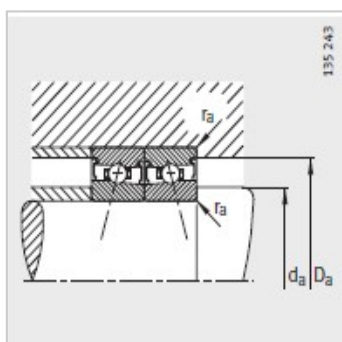

主轴轴承

d 10-40mm-HSS7001-C-T-P4S

参数信息:

型号 :	HSS7001-C-T-P4S
质量m kg :	0.022

尺寸 mm :	
d :	12
D :	28
B :	8
rmin :	0.3
a :	7

安装尺寸 mm :	
dh12 :	16.5
DH12 :	24.5
rmax :	0.3

基本额定载荷 N :	
动载荷 :	2700
静载荷 :	1630
疲劳极限载荷/N :	99
极限转速 :	70000