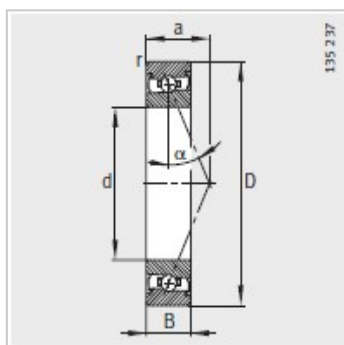

主轴轴承

d 10-40mm-HSS71901-E-T-P4S

参数信息:

型号 :	HSS71901-E-T-P4S
质量m kg :	0.01
尺寸 mm :	
d :	12
D :	24
B :	6
rmin :	0.3
a :	7
安装尺寸 mm :	
dh12 :	15
DH12 :	21.5
rmax :	0.3
基本额定载荷 N :	
动载荷 :	1930
静载荷 :	1140
疲劳极限载荷/N :	71
极限转速 :	67000