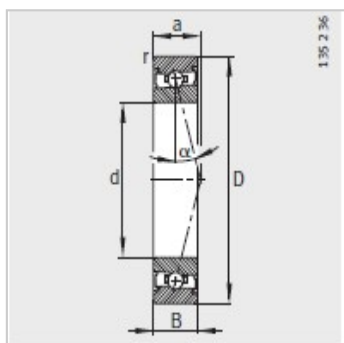

主轴轴承

d 10-40mm-HSS71901-E-T-P4S

参数信息:

型号 :	HSS71901-E-T-P4S
质量m kg :	0.01
尺寸 mm :	
d :	12
D :	24
B :	6
rmin :	0.3
a :	7
安装尺寸 mm :	
dh12 :	15
DH12 :	21.5
rmax :	0.3
基本额定载荷 N :	
动载荷 :	1930
静载荷 :	1140
疲劳极限载荷/N :	71
极限转速 :	67000