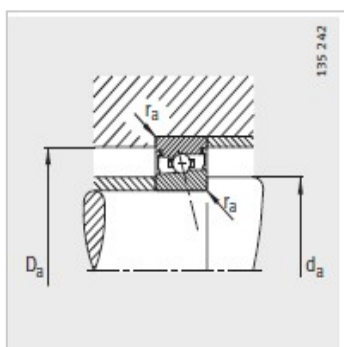

主轴轴承

d 10-40mm-HSS71901-E-T-P4S

参数信息:

型号 :	HSS71901-E-T-P4S
质量m kg :	0.01
尺寸 mm :	
d :	12
D :	24
B :	6
rmin :	0.3
a :	7
安装尺寸 mm :	
dh12 :	15
DH12 :	21.5
rmax :	0.3
基本额定载荷 N :	
动载荷 :	1930
静载荷 :	1140
疲劳极限载荷/N :	71
极限转速 :	67000