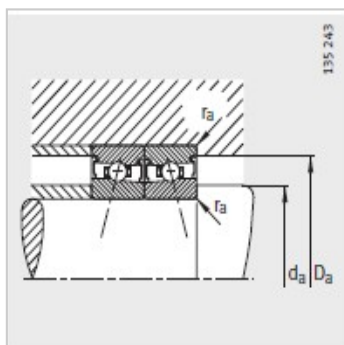

主轴轴承

d 10-40mm-HSS71901-E-T-P4S

参数信息:

型号 :	HSS71901-E-T-P4S
质量m kg :	0.01
尺寸 mm :	
d :	12
D :	24
B :	6
rmin :	0.3
a :	7
安装尺寸 mm :	
dh12 :	15
DH12 :	21.5
rmax :	0.3
基本额定载荷 N :	
动载荷 :	1930
静载荷 :	1140
疲劳极限载荷/N :	71
极限转速 :	67000