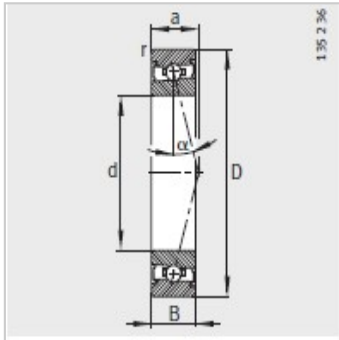

主轴轴承

d 45-85mm-HSS71910-C-T-P4S

参数信息:

型号 :	HSS71910-C-T-P4S
质量m kg :	0.133

尺寸 mm :

d :	50
D :	72
B :	12
rmin :	0.6
a :	14

安装尺寸 mm :

dh12 :	55
DH12 :	67.5
rmax :	0.6