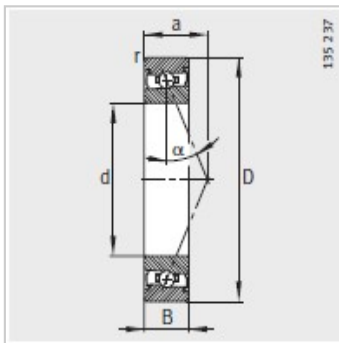

主轴轴承

d 45-85mm-HSS71910-C-T-P4S

参数信息:

型号 :	HSS71910-C-T-P4S
质量m kg :	0.133

尺寸 mm :

d :	50
D :	72
B :	12
rmin :	0.6
a :	14

安装尺寸 mm :

dh12 :	55
DH12 :	67.5
rmax :	0.6