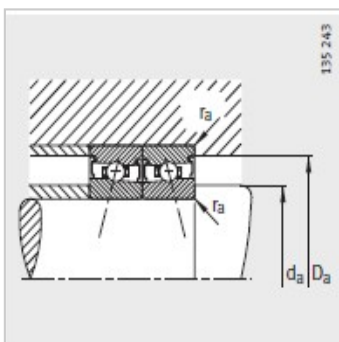

主轴轴承

d 45-85mm-HSS71910-C-T-P4S

参数信息:

型号 :	HSS71910-C-T-P4S
质量m kg :	0.133

尺寸 mm :

d :	50
D :	72
B :	12
rmin :	0.6
a :	14

安装尺寸 mm :

dh12 :	55
DH12 :	67.5
rmax :	0.6