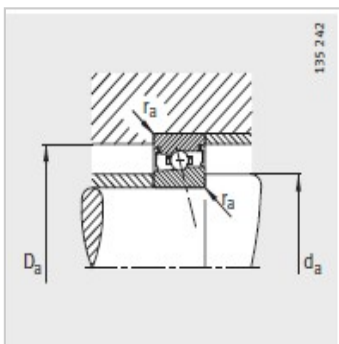

主轴轴承

d 45-85mm-HSS71910-C-T-P4S

参数信息:

型号 :	HSS71910-C-T-P4S
质量m kg :	0.133

尺寸 mm :

d :	50
D :	72
B :	12
rmin :	0.6
a :	14

安装尺寸 mm :

dh12 :	55
DH12 :	67.5
rmax :	0.6