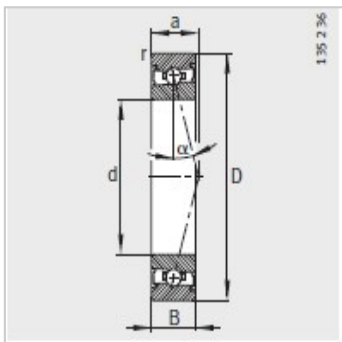

主轴轴承

d 45-85mm-HSS71909-E-T-P4S

参数信息:

型号 :	HSS71909-E-T-P4S
质量m kg :	0.132
尺寸 mm :	
d :	45
D :	68
B :	12
rmin :	0.6
a :	19
安装尺寸 mm :	
dh12 :	50
DH12 :	63.5
rmax :	0.6
基本额定载荷 N :	
动载荷 :	9500
静载荷 :	9000
疲劳极限载荷/N :	580
极限转速 :	22000