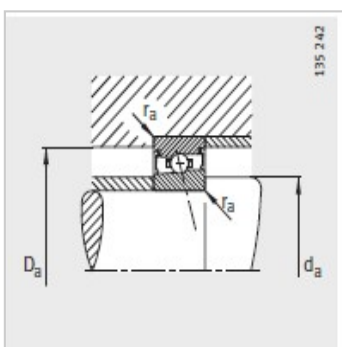

主轴轴承

d 45-85mm-HSS71909-E-T-P4S

参数信息:

型号 :	HSS71909-E-T-P4S
质量m kg :	0.132
尺寸 mm :	
d :	45
D :	68
B :	12
rmin :	0.6
a :	19
安装尺寸 mm :	
dh12 :	50
DH12 :	63.5
rmax :	0.6
基本额定载荷 N :	
动载荷 :	9500
静载荷 :	9000
疲劳极限载荷/N :	580
极限转速 :	22000