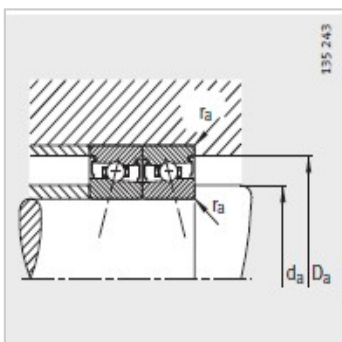

主轴轴承

d 45-85mm-HSS71909-E-T-P4S

参数信息:

型号 :	HSS71909-E-T-P4S
质量m kg :	0.132
尺寸 mm :	
d :	45
D :	68
B :	12
rmin :	0.6
a :	19
安装尺寸 mm :	
dh12 :	50
DH12 :	63.5
rmax :	0.6
基本额定载荷 N :	
动载荷 :	9500
静载荷 :	9000
疲劳极限载荷/N :	580
极限转速 :	22000