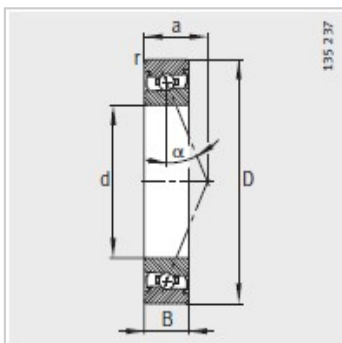

主轴轴承

d 45-85mm-HSS71909-E-T-P4S

参数信息:

型号 :	HSS71909-E-T-P4S
质量m kg :	0.132
尺寸 mm :	
d :	45
D :	68
B :	12
rmin :	0.6
a :	19
安装尺寸 mm :	
dh12 :	50
DH12 :	63.5
rmax :	0.6
基本额定载荷 N :	
动载荷 :	9500
静载荷 :	9000
疲劳极限载荷/N :	580
极限转速 :	22000