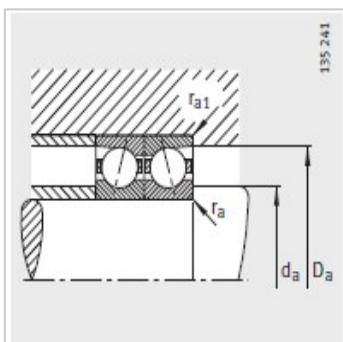

主轴轴承

d 10-25mm-B7000-C-T-P4S

参数信息:

型号 :	B7000-C-T-P4S
质量m kg :	0.019
尺寸mm :	
d :	10
D :	26
B :	8
rmin :	0.3
rmin :	0.3
a :	6
安装尺寸mm :	
dh12 :	14
DH12 :	22
rmax :	0.3
rmax :	0.1
基本额定载荷N :	
动载荷 :	4250
静载荷 :	2080
疲劳极限载荷/N :	151
极限转速 :	
n脂 :	60000
n油 :	90000