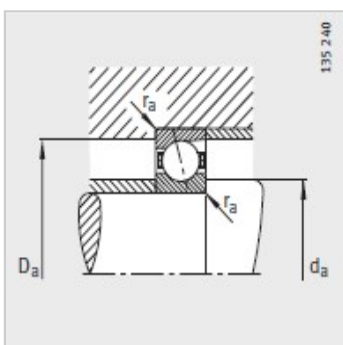

主轴轴承

d 10-25mm-B7000-C-T-P4S

参数信息:

型号 :	B7000-C-T-P4S
质量m kg :	0.019
尺寸mm :	
d :	10
D :	26
B :	8
rmin :	0.3
rmin :	0.3
a :	6
安装尺寸mm :	
dh12 :	14
DH12 :	22
rmax :	0.3
rmax :	0.1
基本额定载荷N :	
动载荷 :	4250
静载荷 :	2080
疲劳极限载荷/N :	151
极限转速 :	
n脂 :	60000
n油 :	90000