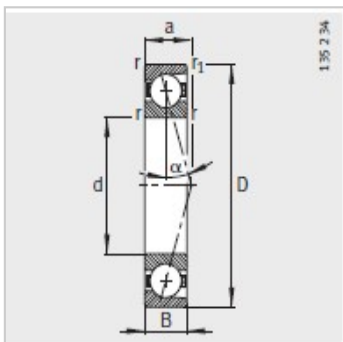

主轴轴承

d 10-25mm-B7000-C-T-P4S

参数信息:

型号 :	B7000-C-T-P4S
质量m kg :	0.019
尺寸mm :	
d :	10
D :	26
B :	8
rmin :	0.3
rmin :	0.3
a :	6
安装尺寸mm :	
dh12 :	14
DH12 :	22
rmax :	0.3
rmax :	0.1
基本额定载荷N :	
动载荷 :	4250
静载荷 :	2080
疲劳极限载荷/N :	151
极限转速 :	
n脂 :	60000
n油 :	90000