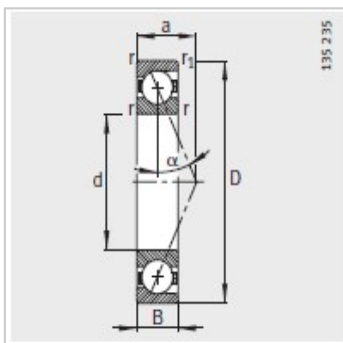

主轴轴承

d 10-25mm-B7000-C-T-P4S

参数信息:

型号 :	B7000-C-T-P4S
质量m kg :	0.019
尺寸mm :	
d :	10
D :	26
B :	8
rmin :	0.3
rmin :	0.3
a :	6
安装尺寸mm :	
dh12 :	14
DH12 :	22
rmax :	0.3
rmax :	0.1
基本额定载荷N :	
动载荷 :	4250
静载荷 :	2080
疲劳极限载荷/N :	151
极限转速 :	
n脂 :	60000
n油 :	90000