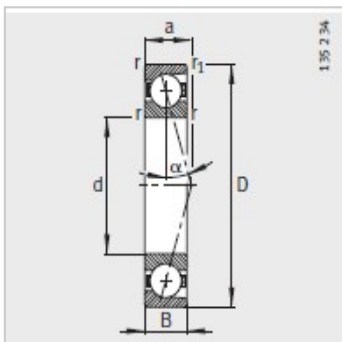

主轴轴承

d 10-25mm-B7001-E-T-P4S

参数信息:

型号 :	B7001-E-T-P4S
质量m kg :	0.021
尺寸mm :	
d :	12
D :	28
B :	8
rmin :	0.3
rmin :	0.3
a :	6
安装尺寸mm :	
dh12 :	16.5
DH12 :	24.5
rmax :	0.3
rmax :	0.1
基本额定载荷N :	
动载荷 :	4550
静载荷 :	2500
疲劳极限载荷/N :	180
极限转速 :	
n脂 :	50000
n油 :	75000