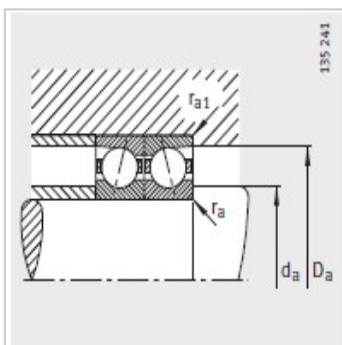

主轴轴承

d 10-25mm-B7001-E-T-P4S

参数信息:

型号 :	B7001-E-T-P4S
质量m kg :	0.021
尺寸mm :	
d :	12
D :	28
B :	8
rmin :	0.3
rmin :	0.3
a :	6
安装尺寸mm :	
dh12 :	16.5
DH12 :	24.5
rmax :	0.3
rmax :	0.1
基本额定载荷N :	
动载荷 :	4550
静载荷 :	2500
疲劳极限载荷/N :	180
极限转速 :	
n脂 :	50000
n油 :	75000