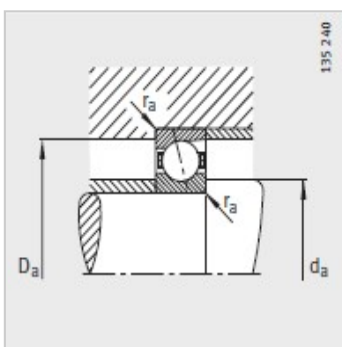

主轴轴承

d 10-25mm-B7001-E-T-P4S

参数信息:

型号 :	B7001-E-T-P4S
质量m kg :	0.021
尺寸mm :	
d :	12
D :	28
B :	8
rmin :	0.3
rmin :	0.3
a :	6
安装尺寸mm :	
dh12 :	16.5
DH12 :	24.5
rmax :	0.3
rmax :	0.1
基本额定载荷N :	
动载荷 :	4550
静载荷 :	2500
疲劳极限载荷/N :	180
极限转速 :	
n脂 :	50000
n油 :	75000