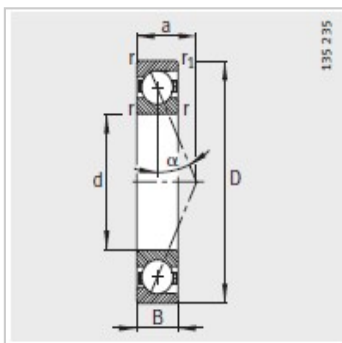

主轴轴承

d 10-25mm-B7001-E-T-P4S

参数信息:

型号 :	B7001-E-T-P4S
质量m kg :	0.021
尺寸mm :	
d :	12
D :	28
B :	8
rmin :	0.3
rmin :	0.3
a :	6
安装尺寸mm :	
dh12 :	16.5
DH12 :	24.5
rmax :	0.3
rmax :	0.1
基本额定载荷N :	
动载荷 :	4550
静载荷 :	2500
疲劳极限载荷/N :	180
极限转速 :	
n脂 :	50000
n油 :	75000