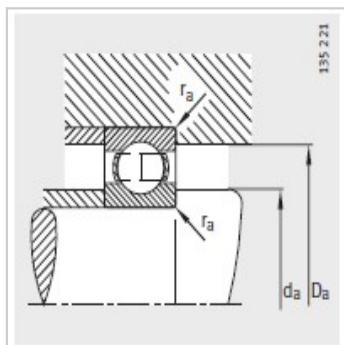

深沟球轴承

d 170-260mm-6034

参数信息:

型号 :	6034
质量m kg :	7.13
尺寸mm :	
d :	170
D :	260
B :	42
rmin :	2.1
D :	231.2
d :	199.4
安装尺寸mm :	
dmin :	180.2
D max :	249.8
rmax :	2.1
基本额定载荷N :	
动载荷 :	170000
静载荷 :	173000
疲劳极限载荷/N :	7400
极限转速 :	5600
参考转速 :	3550