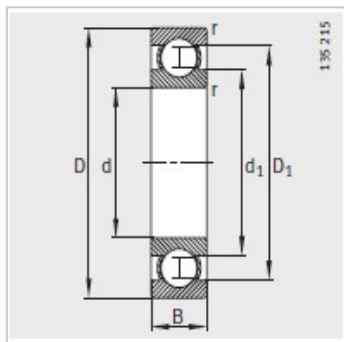

深沟球轴承

d 170-260mm-6034

参数信息:

型号 :	6034
质量m kg :	7.13
尺寸mm :	
d :	170
D :	260
B :	42
rmin :	2.1
D :	231.2
d :	199.4
安装尺寸mm :	
dmin :	180.2
D max :	249.8
rmax :	2.1
基本额定载荷N :	
动载荷 :	170000
静载荷 :	173000
疲劳极限载荷/N :	7400
极限转速 :	5600
参考转速 :	3550