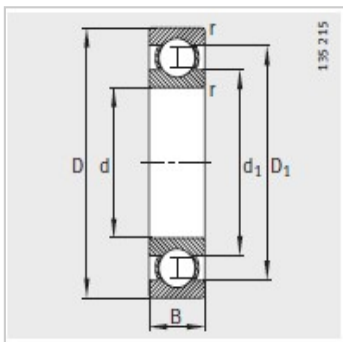

深沟球轴承

d 170-260mm-16034

参数信息:

型号 :	16034
质量m kg :	5.15
尺寸mm :	
d :	170
D :	260
B :	28
rmin :	1.5
D_a :	228.6
d_a :	202.3
安装尺寸mm :	
dmin :	177
D max :	253
rmax :	1.5
基本额定载荷N :	
动载荷 :	122000
静载荷 :	137000
疲劳极限载荷/N :	5400
极限转速 :	6000
参考转速 :	2850