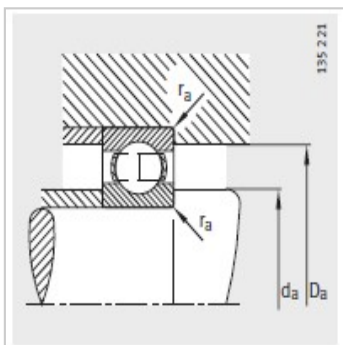

深沟球轴承

d 170-260mm-16034

参数信息:

型号 :	16034
质量m kg :	5.15
尺寸mm :	
d :	170
D :	260
B :	28
rmin :	1.5
D_a :	228.6
d_a :	202.3
安装尺寸mm :	
dmin :	177
D max :	253
rmax :	1.5
基本额定载荷N :	
动载荷 :	122000
静载荷 :	137000
疲劳极限载荷/N :	5400
极限转速 :	6000
参考转速 :	2850