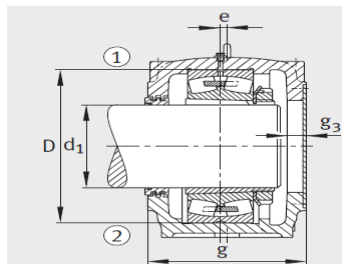

轴承座

d1 320-450mm-SD3176-H-TS-AF-L

参数信息:

设计类型 A  
 ① 定位轴承 TS-AF  
 ② 浮动轴承 TS-AL

设计类型 A  
 ③ 定位轴承 TS-BF  
 ④ 浮动轴承 TS-BL

型号:

轴承座: SD3176-H-TS-AF-L

轴承: 23176-K-MB

紧定套: H3176-HG

带O形圈的迷宫密封圈(件): TS76(1)

质量 m 轴承座 kg: 490

尺寸:

d: 360

a: 1040

g: 400

h: 715

b: 360

c: 120

D: 620

e: 30

g: -

g: 35

h: 360

m: 870

n: 220

u: 42

v: 52

smm: M36

sinch: 1 3/8