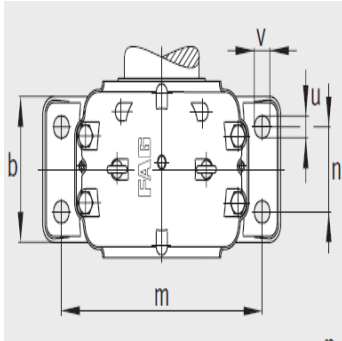

轴承座

d1 320-450mm-SD3176-H-TS-AF-L

参数信息:

设计类型 A  
 ① 定位轴承 TS-AF  
 ② 浮动轴承 TS-AL

设计类型 A  
 ③ 定位轴承 TS-BF  
 ④ 浮动轴承 TS-BL

型号:

轴承座: SD3176-H-TS-AF-L

轴承: 23176-K-MB

紧定套: H3176-HG

带O形圈的迷宫密封圈(件): TS76(1)

质量 m 轴承座 kg: 490

尺寸:

d: 360

a: 1040

g: 400

h: 715

b: 360

c: 120

D: 620

e: 30

g: -

g: 35

h: 360

m: 870

n: 220

u: 42

v: 52

smm: M36

sinch: 1 3/8