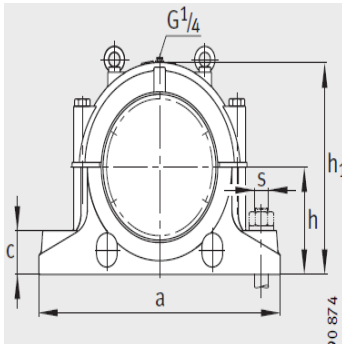

轴承座

d1 320-450mm-SD3176-H-TS-AF-L

参数信息:

设计类型 A  
 ① 定位轴承 TS-AF  
 ② 浮动轴承 TS-AL

设计类型 A  
 ③ 定位轴承 TS-BF  
 ④ 浮动轴承 TS-BL

型号:

轴承座: SD3176-H-TS-AF-L

轴承: 23176-K-MB

紧定套: H3176-HG

带O形圈的迷宫密封圈(件): TS76(1)

质量 m 轴承座 kg: 490

尺寸:

d: 360

a: 1040

g: 400

h: 715

b: 360

c: 120

D: 620

e: 30

g: -

g: 35

h: 360

m: 870

n: 220

u: 42

v: 52

smm: M36

sinch: 1 3/8