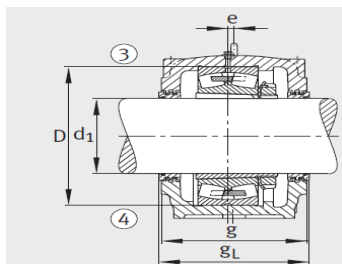

轴承座

d1 320-450mm-SD3176-H-TS-AF-L

参数信息:

设计类型 A  
 ① 定位轴承 TS-AF  
 ② 浮动轴承 TS-AL

设计类型 A  
 ③ 定位轴承 TS-BF  
 ④ 浮动轴承 TS-BL

型号:

轴承座: SD3176-H-TS-AF-L

轴承: 23176-K-MB

紧定套: H3176-HG

带O形圈的迷宫密封圈(件): TS76(1)

质量 m 轴承座 kg: 490

尺寸:

d: 360

a: 1040

g: 400

h: 715

b: 360

c: 120

D: 620

e: 30

g: -

g: 35

h: 360

m: 870

n: 220

u: 42

v: 52

smm: M36

sinch: 1 3/8