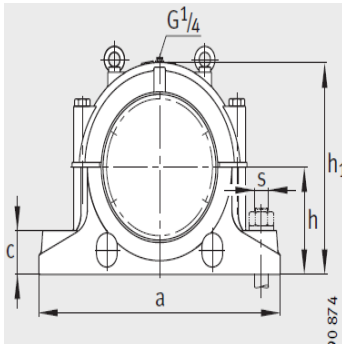

轴承座

d1 320-450mm-SD3172-H-TS-AL-L

参数信息:

设计类型 A
 ① 定位轴承 TS-AF
 ② 浮动轴承 TS-AL

设计类型 A
 ③ 定位轴承 TS-BF
 ④ 浮动轴承 TS-BL

型号:

轴承座: SD3172-H-TS-AL-L

轴承: 23172-K-MB

紧定套: H3172-HG

带O形圈的迷宫密封圈(件): TS72(1)

质量 m 轴承座 kg: 420

尺寸:

d: 340

a: 1000

g: 400

h: 695

b: 360

c: 120

D: 600

e: 30

g: -

g: 35

h: 350

m: 840

n: 220

u: 42

v: 52

smm: M36

sinch: 1 3/8