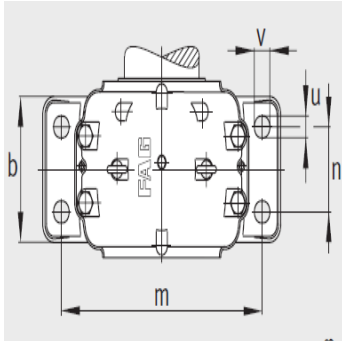

轴承座

d1 320-450mm-SD3172-H-TS-AL-L

参数信息:

设计类型 A
 ① 定位轴承 TS-AF
 ② 浮动轴承 TS-AL

设计类型 A
 ③ 定位轴承 TS-BF
 ④ 浮动轴承 TS-BL

型号:

轴承座: SD3172-H-TS-AL-L

轴承: 23172-K-MB

紧定套: H3172-HG

带O形圈的迷宫密封圈(件): TS72(1)

质量 m 轴承座 kg: 420

尺寸:

d: 340

a: 1000

g: 400

h: 695

b: 360

c: 120

D: 600

e: 30

g: -

g: 35

h: 350

m: 840

n: 220

u: 42

v: 52

smm: M36

sinch: 1 3/8