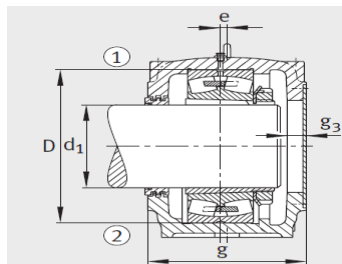

轴承座

d1 320-450mm-SD3172-H-TS-AL-L

参数信息:

设计类型 A
 ① 定位轴承 TS-AF
 ② 浮动轴承 TS-AL

设计类型 A
 ③ 定位轴承 TS-BF
 ④ 浮动轴承 TS-BL

型号:

轴承座: SD3172-H-TS-AL-L

轴承: 23172-K-MB

紧定套: H3172-HG

带O形圈的迷宫密封圈(件): TS72(1)

质量 m 轴承座 kg: 420

尺寸:

d: 340

a: 1000

g: 400

h: 695

b: 360

c: 120

D: 600

e: 30

g: -

g: 35

h: 350

m: 840

n: 220

u: 42

v: 52

smm: M36

sinch: 1 3/8