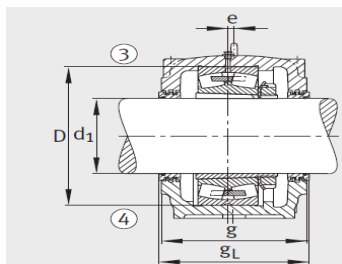

轴承座

d1 320-450mm-SD3172-H-TS-AL-L

参数信息:

设计类型 A
 ① 定位轴承 TS-AF
 ② 浮动轴承 TS-AL

设计类型 A
 ③ 定位轴承 TS-BF
 ④ 浮动轴承 TS-BL

型号:

轴承座: SD3172-H-TS-AL-L

轴承: 23172-K-MB

紧定套: H3172-HG

带O形圈的迷宫密封圈(件): TS72(1)

质量 m 轴承座 kg: 420

尺寸:

d: 340

a: 1000

g: 400

h: 695

b: 360

c: 120

D: 600

e: 30

g: -

g: 35

h: 350

m: 840

n: 220

u: 42

v: 52

smm: M36

sinch: 1 3/8