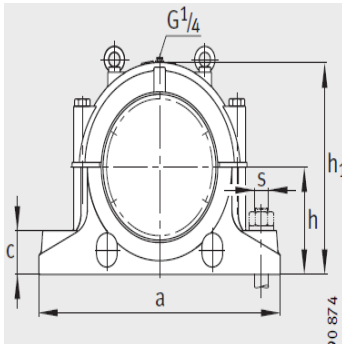

轴承座

d1 320-450mm-SD3176-H-TS-AL-L

参数信息:

设计类型 A

① 定位轴承 TS-AF

② 浮动轴承 TS-AL

设计类型 A

③ 定位轴承 TS-BF

④ 浮动轴承 TS-BL

型号:

轴承座: SD3176-H-TS-AL-L

轴承: 23176-K-MB

紧定套: H3176-HG

带O形圈的迷宫密封圈(件): TS76(1)

质量 m 轴承座 kg: 490

尺寸:

g: -

g: 35

h: 360

m: 870

n: 220

u: 42

v: 52

smm: M36

sinch: 1 3/8