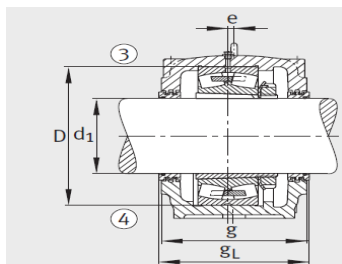

轴承座

d1 320-450mm-SD3176-H-TS-AL-L

参数信息:

设计类型 A

① 定位轴承 TS-AF

② 浮动轴承 TS-AL

设计类型 A

③ 定位轴承 TS-BF

④ 浮动轴承 TS-BL

型号:

轴承座: SD3176-H-TS-AL-L

轴承: 23176-K-MB

紧定套: H3176-HG

带O形圈的迷宫密封圈(件): TS76(1)

质量 m 轴承座 kg: 490

尺寸:

g: -

g: 35

h: 360

m: 870

n: 220

u: 42

v: 52

smm: M36