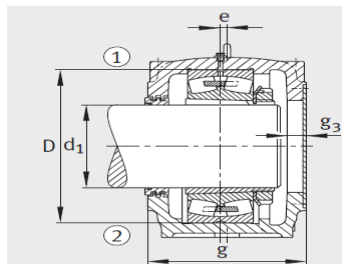

轴承座

d1 320-450mm-SD3176-H-TS-AL-L

参数信息:

设计类型 A

① 定位轴承 TS-AF

② 浮动轴承 TS-AL

设计类型 A

③ 定位轴承 TS-BF

④ 浮动轴承 TS-BL

型号:

轴承座: SD3176-H-TS-AL-L

轴承: 23176-K-MB

紧定套: H3176-HG

带O形圈的迷宫密封圈(件): TS76(1)

质量 m 轴承座 kg: 490

尺寸:

g: -

g: 35

h: 360

m: 870

n: 220

u: 42

v: 52

smm: M36

sinch: 1 3/8