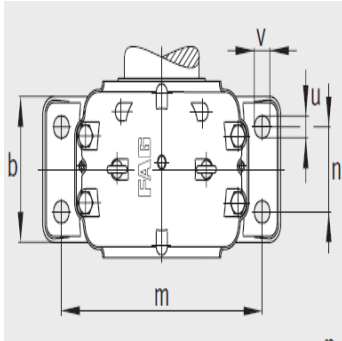

轴承座

d1 320-450mm-SD3176-H-TS-AL-L

参数信息:

设计类型 A

① 定位轴承 TS-AF

② 浮动轴承 TS-AL

设计类型 A

③ 定位轴承 TS-BF

④ 浮动轴承 TS-BL

型号:

轴承座: SD3176-H-TS-AL-L

轴承: 23176-K-MB

紧定套: H3176-HG

带O形圈的迷宫密封圈(件): TS76(1)

质量 m 轴承座 kg: 490

尺寸:

g: -

g: 35

h: 360

m: 870

n: 220

u: 42

v: 52

smm: M36