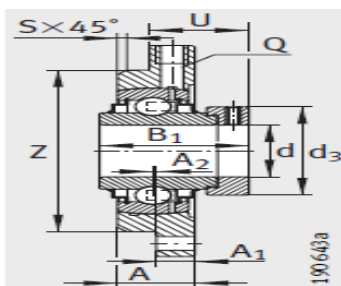

外球面轴承,轴承座单元

带定心凸台的四螺栓法兰式 d 50-80mm-PME55

参数信息:

PME、RME、RME0、TME、
PMEY、RMEY

PME

RME、RME0
(到 d = 70 mm)RME0
(从 d = 80 mm)

型号:

单元: PME55

轴承座: GG.ME11

外球面球轴承: GRAE55-
NPP-B

质量 kg: 2.76

尺寸:

d: 55

H: 185

A: 15

N: 18

B: -

B: 48.4

J: 150

A: -

Q: M6

d max.: 76

S: 3

A: 27.5