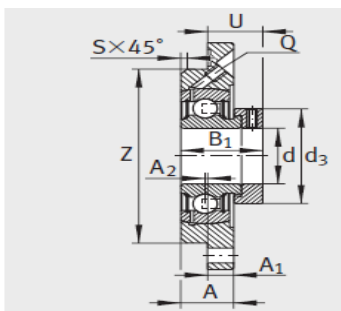

外球面轴承,轴承座单元

带定心凸台的四螺栓法兰式 d 50-80mm-PME55

参数信息:

PME、RME、RME0、TME、
PMEY、RMEY

PME

RME、RME0
(到 d = 70 mm)RME0
(从 d = 80 mm)

型号:

单元: PME55

轴承座: GG.ME11

外球面球轴承: GRAE55-
NPP-B

质量 kg: 2.76

尺寸:

d: 55

H: 185

A: 15

N: 18

B: -

B: 48.4

J: 150

A: -

Q: M6

d max.: 76

S: 3

A: 27.5