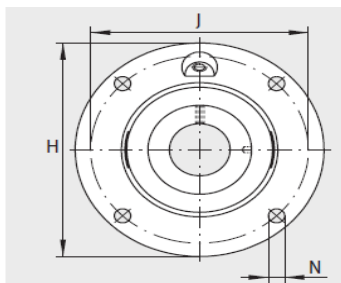

外球面轴承,轴承座单元

带定心凸台的四螺栓法兰式 d 50-80mm-PME55

参数信息:

PME、RME、RME0、TME、
PMEY、RMEY

PME

RME、RME0
(到 d = 70 mm)RME0
(从 d = 80 mm)

型号:

单元: PME55

轴承座: GG.ME11

外球面球轴承: GRAE55-
NPP-B

质量 kg: 2.76

尺寸:

d: 55

H: 185

A: 15

N: 18

B: -

B: 48.4

J: 150

A: -

Q: M6

d max.: 76

S: 3

A: 27.5