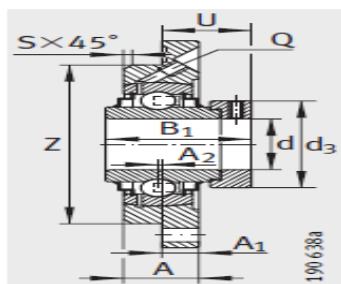

外球面轴承,轴承座单元

带定心凸台的四螺栓法兰式 d 50-80mm-PME55

参数信息:

PME、RME、RME0、TME、
PMEY、RMEY

PME

RME、RME0
(到 d = 70 mm)RME0
(从 d = 80 mm)

型号:

单元: PME55

轴承座: GG.ME11

外球面球轴承: GRAE55-
NPP-B

质量 kg: 2.76

尺寸:

d: 55

H: 185

A: 15

N: 18

B: -

B: 48.4

J: 150

A: -

Q: M6

d max.: 76

S: 3

A: 27.5