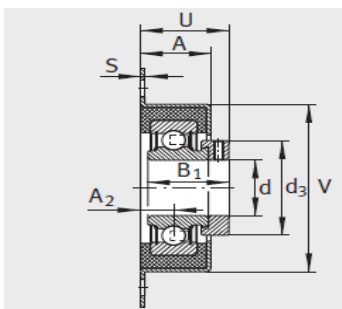

外球面轴承,轴承座单元

双螺栓法兰式 带橡胶内衬的冲压钢轴承座-RCSMF30

参数信息:

RCSMF

RCSMF

型号 :

单元 : RCSMF30

轴承座 : FLAN65-  
RCSMF-  
FA125

橡胶内衬 : GRG.RCS  
M55/65

外球面球轴承 : RALE30-  
NPP-  
FA106

质量 kg : 0.32

尺寸 :

d : 30

L : 70

H : 114

S : 1.5

N : 10.5

B : 26.5

J : 92

A : 15

d max. : 42.5

A : 27

U : 35

V : 68