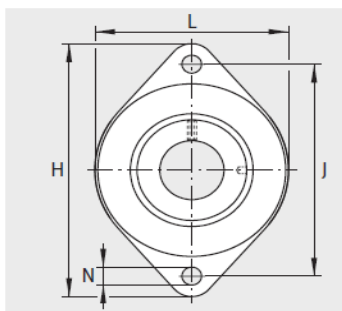

外球面轴承,轴承座单元

双螺栓法兰式 带橡胶内衬的冲压钢轴承座-RCSMF30

参数信息:

RCSMF

RCSMF

型号 :

单元 : RCSMF30

轴承座 : FLAN65-  
RCSMF-  
FA125

橡胶内衬 : GRG.RCS  
M55/65

外球面球轴承 : RALE30-  
NPP-  
FA106

质量 kg : 0.32

尺寸 :

d : 30

L : 70

H : 114

S : 1.5

N : 10.5

B : 26.5

J : 92

A : 15

d max. : 42.5

A : 27

U : 35

V : 68