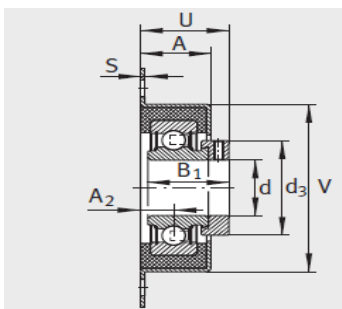

外球面轴承,轴承座单元

双螺栓法兰式 带橡胶内衬的冲压钢轴承座-RCSMF25

参数信息:

RCSMF

RCSMF

型号 :

单元 : RCSMF25

轴承座 : FLAN65-
RCSMF-
FA125

橡胶内衬 : GRG.RCS
M52/65

外球面球轴承 : RAE25-N
PP-FA106

质量 kg : 0.33

尺寸 :

d : 25

L : 70

H : 114

S : 1.5

N : 10.5

B : 31

J : 92

A : 12.7

d max. : 37.5

A : 27

U : 36.2

V : 68