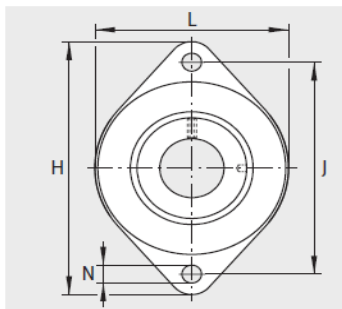

外球面轴承,轴承座单元

双螺栓法兰式 带橡胶内衬的冲压钢轴承座-RCSMF25

参数信息:

RCSMF

RCSMF

型号 :

单元 : RCSMF25

轴承座 : FLAN65-
RCSMF-
FA125

橡胶内衬 : GRG.RCS
M52/65

外球面球轴承 : RAE25-N
PP-FA106

质量 kg : 0.33

尺寸 :

d : 25

L : 70

H : 114

S : 1.5

N : 10.5

B : 31

J : 92

A : 12.7

d max. : 37.5

A : 27

U : 36.2

V : 68