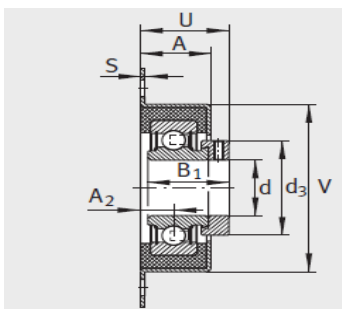

外球面轴承,轴承座单元

双螺栓法兰式 带橡胶内衬的冲压钢轴承座-RCSMF20

参数信息:

RCSMF

RCSMF

型号 :

单元 : RCSMF20

轴承座 : FLAN65-  
RCSMF-  
FA125

橡胶内衬 : GRG.RCS  
M47/65

外球面球轴承 : RAE20-N  
PP-FA106

质量 kg : 0.32

尺寸 :

d : 20

L : 70

H : 114

S : 1.5

N : 10.5

B : 31

J : 92

A : 12.7

d max. : 33

A : 27

U : 36.2

V : 68