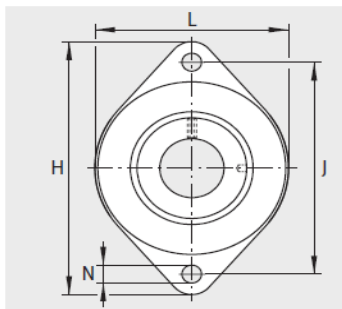

外球面轴承,轴承座单元

双螺栓法兰式 带橡胶内衬的冲压钢轴承座-RCSMF20

参数信息:

RCSMF

RCSMF

型号 :

单元 : RCSMF20

轴承座 : FLAN65-  
RCSMF-  
FA125

橡胶内衬 : GRG.RCS  
M47/65

外球面球轴承 : RAE20-N  
PP-FA106

质量 kg : 0.32

尺寸 :

d : 20

L : 70

H : 114

S : 1.5

N : 10.5

B : 31

J : 92

A : 12.7

d max. : 33

A : 27

U : 36.2

V : 68