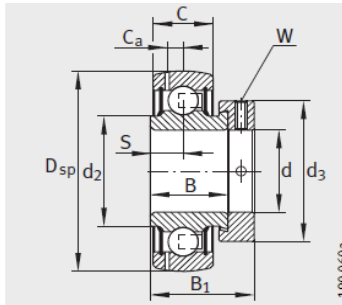

## 外球面轴承,轴承座单元

## 带偏心套的外球面球轴承 d 40-55mm-GE40-KRR-B-FA164

## 参数信息:

GRAE..NPP-B

RAE..NPP-B、 RALE..NPP-B

GE..KRR-B、 E..KRR-B、  
GE..KLL-B

GE..KTT-B

型号 :	GE40-KRR-B-FA164
质量 m kg :	0.75

尺寸 :	
d :	40
Dsp :	80
C :	21
C :	23.5
B :	42.9
S :	21.4
d :	52.3
d :	-
D :	68.3
C :	6.4
B :	56.5
dmax. :	58
W :	5