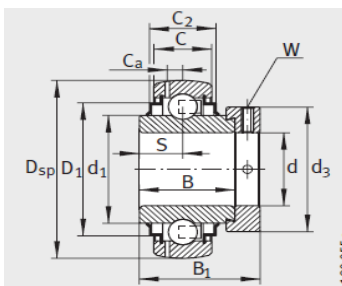

## 外球面轴承,轴承座单元

## 带偏心套的外球面球轴承 d 40-55mm-GE40-KRR-B-FA164

## 参数信息:

GRAE..NPP-B

RAE..NPP-B、 RALE..NPP-B

GE..KRR-B、 E..KRR-B、  
GE..KLL-B

GE..KTT-B

型号 :	GE40-KRR-B-FA164
质量 m kg :	0.75

尺寸 :	
d :	40
Dsp :	80
C :	21
C :	23.5
B :	42.9
S :	21.4
d :	52.3
d :	-
D :	68.3
C :	6.4
B :	56.5
dmax. :	58
W :	5