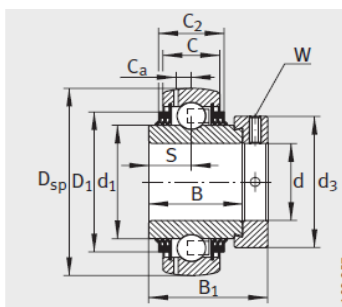

## 外球面轴承,轴承座单元

## 带偏心套的外球面球轴承 d 40-55mm-GE40-KRR-B-FA164

## 参数信息:

GRAE..NPP-B

RAE..NPP-B、 RALE..NPP-B

GE..KRR-B、 E..KRR-B、  
GE..KLL-B

GE..KTT-B

型号 :	GE40-KRR-B-FA164
质量 m kg :	0.75

尺寸 :	
d :	40
Dsp :	80
C :	21
C :	23.5
B :	42.9
S :	21.4
d :	52.3
d :	-
D :	68.3
C :	6.4
B :	56.5
dmax. :	58
W :	5