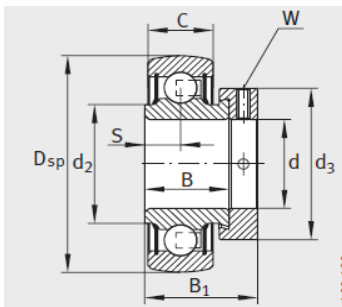

## 外球面轴承,轴承座单元

## 带偏心套的外球面球轴承 d 40-55mm-GE40-KRR-B-FA164

## 参数信息:

GRAE..NPP-B

RAE..NPP-B、 RALE..NPP-B

GE..KRR-B、 E..KRR-B、  
GE..KLL-B

GE..KTT-B

型号 :	GE40-KRR-B-FA164
质量 m kg :	0.75

尺寸 :	
d :	40
Dsp :	80
C :	21
C :	23.5
B :	42.9
S :	21.4
d :	52.3
d :	-
D :	68.3
C :	6.4
B :	56.5
dmax. :	58
W :	5