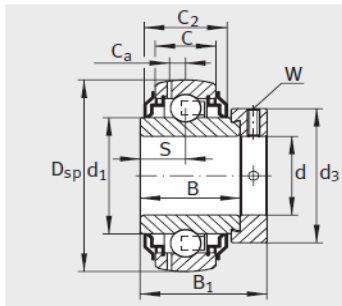

外球面轴承,轴承座单元

带偏心套的外球面球轴承 d 40-55mm-GE40-KRR-B-FA125.5

参数信息:

GRAE..NPP-B

RAE..NPP-B、 RALE..NPP-B

GE..KRR-B、 E..KRR-B、
GE..KLL-B

GE..KTT-B

型号 :	GE40-KRR-B-FA125.5
质量 m kg :	0.74

尺寸 :	
d :	40
Dsp :	80
C :	21
C :	23.5
B :	42.9
S :	21.4
d :	52.3
d :	-
D :	68.3
C :	6.4
B :	56.5
dmax. :	58
W :	5

基本额定载荷 :

动载荷 N :	32500
静载荷 N :	19800
参考轴承 :	6208

GE..-KRR-B-2C

: