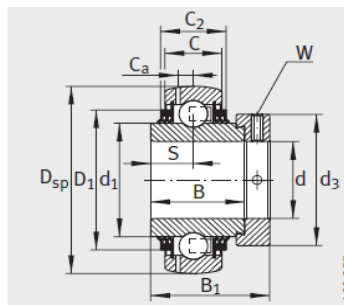

外球面轴承,轴承座单元

带偏心套的外球面球轴承 d 40-55mm-GE40-KRR-B-FA125.5

参数信息:

GRAE..NPP-B

RAE..NPP-B、 RALE..NPP-B

GE..KRR-B、 E..KRR-B、
GE..KLL-B

GE..KTT-B

型号 :	GE40-KRR-B-FA125.5
质量 m kg :	0.74

尺寸 :	
d :	40
Dsp :	80
C :	21
C :	23.5
B :	42.9
S :	21.4
d :	52.3
d :	-
D :	68.3
C :	6.4
B :	56.5
dmax. :	58
W :	5

基本额定载荷 :

动载荷 N :	32500
静载荷 N :	19800
参考轴承 :	6208

GE..-KRR-B-2C

: