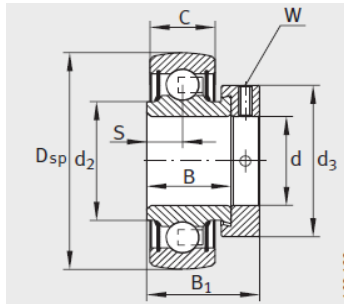

外球面轴承,轴承座单元

带偏心套的外球面球轴承 d 40-55mm-GE40-KRR-B-FA125.5

参数信息:

GRAE..NPP-B

RAE..NPP-B、 RALE..NPP-B

GE..KRR-B、 E..KRR-B、
GE..KLL-B

GE..KTT-B

型号 :	GE40-KRR-B-FA125.5
质量 m kg :	0.74

尺寸 :	
d :	40
Dsp :	80
C :	21
C :	23.5
B :	42.9
S :	21.4
d :	52.3
d :	-
D :	68.3
C :	6.4
B :	56.5
dmax. :	58
W :	5

基本额定载荷 :

动载荷 N :	32500
静载荷 N :	19800
参考轴承 :	6208

GE..-KRR-B-2C

: