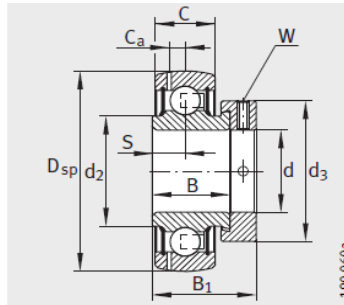

外球面轴承,轴承座单元

带偏心套的外球面球轴承 d 40-55mm-GE40-KRR-B-FA125.5

参数信息:

GRAE..NPP-B

RAE..NPP-B、 RALE..NPP-B

GE..KRR-B、 E..KRR-B、
GE..KLL-B

GE..KTT-B

型号 :	GE40-KRR-B-FA125.5
质量 m kg :	0.74

尺寸 :	
d :	40
Dsp :	80
C :	21
C :	23.5
B :	42.9
S :	21.4
d :	52.3
d :	-
D :	68.3
C :	6.4
B :	56.5
dmax. :	58
W :	5

基本额定载荷 :

动载荷 N :	32500
静载荷 N :	19800
参考轴承 :	6208

GE..-KRR-B-2C

: