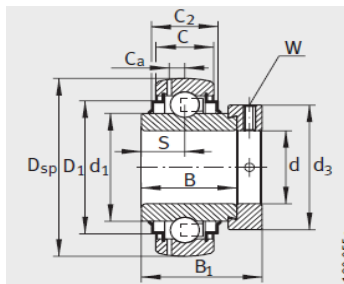

外球面轴承,轴承座单元

带偏心套的外球面球轴承 d 40-55mm-GE40-KRR-B-FA125.5

参数信息:

GRAE..NPP-B

RAE..NPP-B、 RALE..NPP-B

GE..KRR-B、 E..KRR-B、
GE..KLL-B

GE..KTT-B

型号 :	GE40-KRR-B-FA125.5
质量 m kg :	0.74

尺寸 :	
d :	40
Dsp :	80
C :	21
C :	23.5
B :	42.9
S :	21.4
d :	52.3
d :	-
D :	68.3
C :	6.4
B :	56.5
dmax. :	58
W :	5

基本额定载荷 :

动载荷 N :	32500
静载荷 N :	19800
参考轴承 :	6208

GE..-KRR-B-2C

: