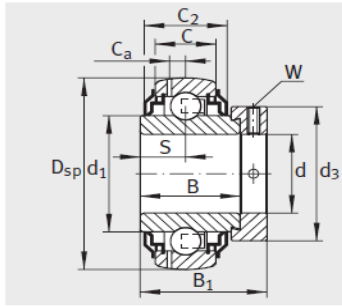

外球面轴承,轴承座单元

带偏心套的外球面球轴承 d 40-55mm-GE40-KRR-B

参数信息:

GRAE..NPP-B

RAE..NPP-B、 RALE..NPP-B

GE..KRR-B、 E..KRR-B、
GE..KLL-B

GE..KTT-B

型号 :	GE40-KRR-B
质量 m kg :	0.73

尺寸 :	
d :	40
Dsp :	80
C :	21
C :	23.5
B :	42.9
S :	21.4
d :	52.3
d :	-
D :	68.3
C :	6.4
B :	56.5
dmax. :	58
W :	5

基本额定载荷 :

动载荷 N :	32500
静载荷 N :	19800
参考轴承 :	6208

GE..-KRR-B-2C

: