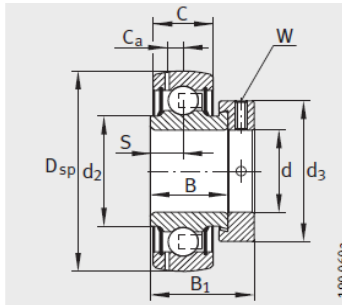

外球面轴承,轴承座单元

带偏心套的外球面球轴承 d 40-55mm-GE40-KRR-B

参数信息:

GRAE..NPP-B

RAE..NPP-B、 RALE..NPP-B

GE..KRR-B、 E..KRR-B、
GE..KLL-B

GE..KTT-B

型号 :	GE40-KRR-B
质量 m kg :	0.73

尺寸 :	
d :	40
Dsp :	80
C :	21
C :	23.5
B :	42.9
S :	21.4
d :	52.3
d :	-
D :	68.3
C :	6.4
B :	56.5
dmax. :	58
W :	5

基本额定载荷 :

动载荷 N :	32500
静载荷 N :	19800
参考轴承 :	6208

GE..-KRR-B-2C

: