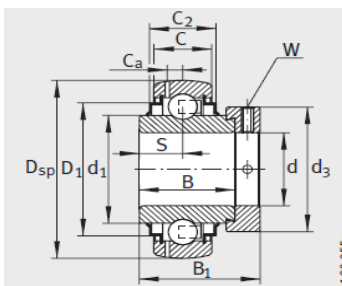

外球面轴承,轴承座单元

带偏心套的外球面球轴承 d 40-55mm-GE40-KRR-B

参数信息:

GRAE..NPP-B

RAE..NPP-B、 RALE..NPP-B

GE..KRR-B、 E..KRR-B、
GE..KLL-B

GE..KTT-B

型号 :	GE40-KRR-B
质量 m kg :	0.73

尺寸 :	
d :	40
Dsp :	80
C :	21
C :	23.5
B :	42.9
S :	21.4
d :	52.3
d :	-
D :	68.3
C :	6.4
B :	56.5
dmax. :	58
W :	5

基本额定载荷 :

动载荷 N :	32500
静载荷 N :	19800
参考轴承 :	6208

GE..-KRR-B-2C

: