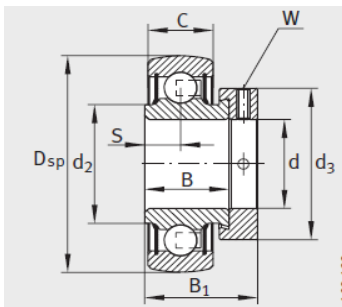

外球面轴承,轴承座单元

带偏心套的外球面球轴承 d 40-55mm-GE40-KRR-B

参数信息:

GRAE..NPP-B

RAE..NPP-B、 RALE..NPP-B

GE..KRR-B、 E..KRR-B、
GE..KLL-B

GE..KTT-B

型号 :	GE40-KRR-B
质量 m kg :	0.73

尺寸 :	
d :	40
Dsp :	80
C :	21
C :	23.5
B :	42.9
S :	21.4
d :	52.3
d :	-
D :	68.3
C :	6.4
B :	56.5
dmax. :	58
W :	5

基本额定载荷 :

动载荷 N :	32500
静载荷 N :	19800
参考轴承 :	6208

GE..-KRR-B-2C

: