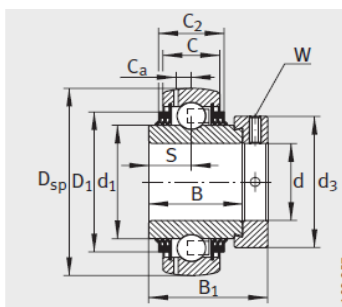

外球面轴承,轴承座单元

带偏心套的外球面球轴承 d 40-55mm-GE40-KRR-B

参数信息:

GRAE..NPP-B

RAE..NPP-B、 RALE..NPP-B

GE..KRR-B、 E..KRR-B、
GE..KLL-B

GE..KTT-B

型号 :	GE40-KRR-B
质量 m kg :	0.73

尺寸 :	
d :	40
Dsp :	80
C :	21
C :	23.5
B :	42.9
S :	21.4
d :	52.3
d :	-
D :	68.3
C :	6.4
B :	56.5
dmax. :	58
W :	5

基本额定载荷 :

动载荷 N :	32500
静载荷 N :	19800
参考轴承 :	6208

GE..-KRR-B-2C

: