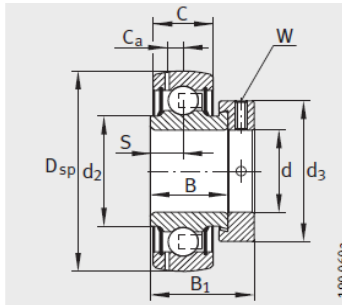

## 外球面轴承,轴承座单元

## 带偏心套的外球面球轴承 d 40-55mm-RAE40-NPP-B

## 参数信息:

GRAE...NPP-B

RAE...NPP-B、 RALE...NPP-B

GE...KRR-B、 E...KRR-B、  
GE...KLL-B

GE...KTT-B

型号 :	RAE40-NPP-B
质量 m kg :	0.63

尺寸 :	
d :	40
D <sub>sp</sub> :	80
C :	21
C :	-
B :	30.2
S :	11
d :	-
d :	49.4
D :	-
C :	-
B :	43.8
d <sub>max.</sub> :	58
W :	5