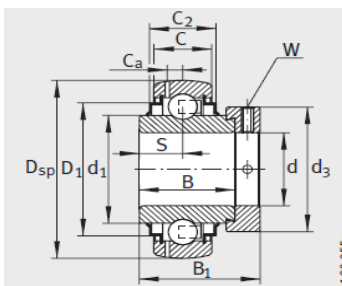

## 外球面轴承,轴承座单元

## 带偏心套的外球面球轴承 d 40-55mm-RAE40-NPP-B

## 参数信息:

GRAE...NPP-B

RAE...NPP-B、 RALE...NPP-B

GE...KRR-B、 E...KRR-B、  
GE...KLL-B

GE...KTT-B

型号 :	RAE40-NPP-B
质量 m kg :	0.63

尺寸 :	
d :	40
D <sub>sp</sub> :	80
C :	21
C :	-
B :	30.2
S :	11
d :	-
d :	49.4
D :	-
C :	-
B :	43.8
d <sub>max.</sub> :	58
W :	5