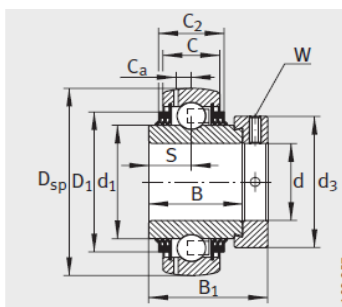

## 外球面轴承,轴承座单元

## 带偏心套的外球面球轴承 d 40-55mm-RAE40-NPP-B

## 参数信息:

GRAE...NPP-B

RAE...NPP-B、 RALE...NPP-B

GE...KRR-B、 E...KRR-B、  
GE...KLL-B

GE...KTT-B

型号 :	RAE40-NPP-B
质量 m kg :	0.63

尺寸 :	
d :	40
D <sub>sp</sub> :	80
C :	21
C :	-
B :	30.2
S :	11
d :	-
d :	49.4
D :	-
C :	-
B :	43.8
d <sub>max.</sub> :	58
W :	5