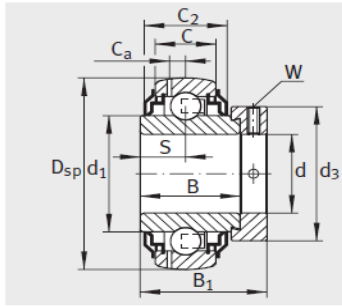

外球面轴承,轴承座单元

带偏心套的外球面球轴承 d 40-55mm-RAE40-NPP-B

参数信息:

GRAE...NPP-B

RAE...NPP-B、 RALE...NPP-B

GE...KRR-B、 E...KRR-B、
GE...KLL-B

GE...KTT-B

型号 :	RAE40-NPP-B
质量 m kg :	0.63

尺寸 :	
d :	40
D_{sp} :	80
C :	21
C :	-
B :	30.2
S :	11
d :	-
d :	49.4
D :	-
C :	-
B :	43.8
d_{max.} :	58
W :	5

基本额定载荷 :

动载荷 N :	32500
静载荷 N :	19800
参考轴承 :	6208

GE..-KRR-B-2C

: