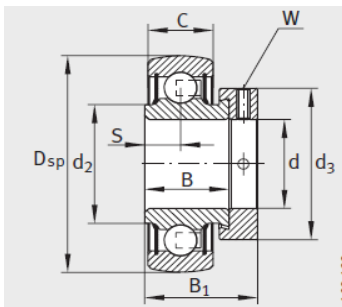

## 外球面轴承,轴承座单元

## 带偏心套的外球面球轴承 d 40-55mm-RAE40-NPP-B

## 参数信息:

GRAE...NPP-B

RAE...NPP-B、 RALE...NPP-B

GE...KRR-B、 E...KRR-B、  
GE...KLL-B

GE...KTT-B

型号 :	RAE40-NPP-B
质量 m kg :	0.63

尺寸 :	
d :	40
D <sub>sp</sub> :	80
C :	21
C :	-
B :	30.2
S :	11
d :	-
d :	49.4
D :	-
C :	-
B :	43.8
d <sub>max.</sub> :	58
W :	5