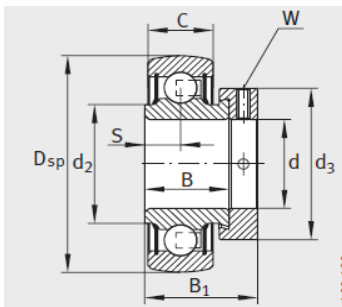

外球面轴承,轴承座单元

带偏心套的外球面球轴承 d 40-55mm-GE40-KRR-B-2C

参数信息:

GRAE..NPP-B

RAE..NPP-B、 RALE..NPP-B

GE..KRR-B、 E..KRR-B、
GE..KLL-B

GE..KTT-B

型号 :	GE40-KRR-B-2C
质量 m kg :	0.78

尺寸 :	
d :	40
Dsp :	80
C :	21
C :	31.9
B :	42.9
S :	21.4
d :	52.3
d :	-
D :	-
C :	6.4
B :	56.5
dmax. :	58
W :	5

基本额定载荷 :

动载荷 N :	32500
静载荷 N :	19800
参考轴承 :	6208

GE..-KRR-B-2C

: