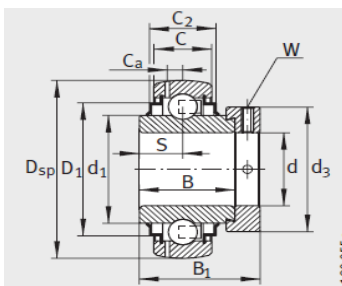

外球面轴承,轴承座单元

带偏心套的外球面球轴承 d 40-55mm-GE40-KRR-B-2C

参数信息:

GRAE..NPP-B

RAE..NPP-B、 RALE..NPP-B

GE..KRR-B、 E..KRR-B、
GE..KLL-B

GE..KTT-B

型号 :	GE40-KRR-B-2C
质量 m kg :	0.78

尺寸 :	
d :	40
Dsp :	80
C :	21
C :	31.9
B :	42.9
S :	21.4
d :	52.3
d :	-
D :	-
C :	6.4
B :	56.5
dmax. :	58
W :	5

基本额定载荷 :

动载荷 N :	32500
静载荷 N :	19800
参考轴承 :	6208

GE..-KRR-B-2C

: