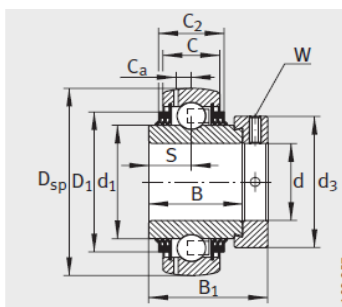

外球面轴承,轴承座单元

带偏心套的外球面球轴承 d 40-55mm-GE40-KRR-B-2C

参数信息:

GRAE..NPP-B

RAE..NPP-B、 RALE..NPP-B

GE..KRR-B、 E..KRR-B、
GE..KLL-B

GE..KTT-B

型号 :	GE40-KRR-B-2C
质量 m kg :	0.78

尺寸 :	
d :	40
Dsp :	80
C :	21
C :	31.9
B :	42.9
S :	21.4
d :	52.3
d :	-
D :	-
C :	6.4
B :	56.5
dmax. :	58
W :	5

基本额定载荷 :

动载荷 N :	32500
静载荷 N :	19800
参考轴承 :	6208

GE..-KRR-B-2C

: