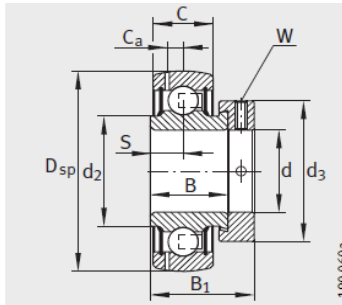

外球面轴承,轴承座单元

带偏心套的外球面球轴承 d 40-55mm-GE40-KRR-B-2C

参数信息:

GRAE..NPP-B

RAE..NPP-B、 RALE..NPP-B

GE..KRR-B、 E..KRR-B、
GE..KLL-B

GE..KTT-B

型号 :	GE40-KRR-B-2C
质量 m kg :	0.78

尺寸 :	
d :	40
Dsp :	80
C :	21
C :	31.9
B :	42.9
S :	21.4
d :	52.3
d :	-
D :	-
C :	6.4
B :	56.5
dmax. :	58
W :	5

基本额定载荷 :

动载荷 N :	32500
静载荷 N :	19800
参考轴承 :	6208

GE..-KRR-B-2C

: