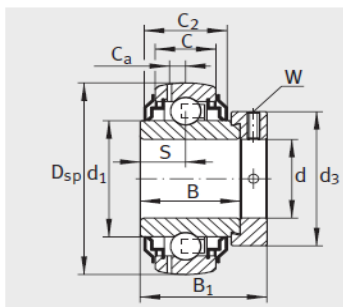

外球面轴承,轴承座单元

带偏心套的外球面球轴承 d 40-55mm-GE40-KRR-B-2C

参数信息:

GRAE..NPP-B

RAE..NPP-B、 RALE..NPP-B

GE..KRR-B、 E..KRR-B、
GE..KLL-B

GE..KTT-B

型号 :	GE40-KRR-B-2C
质量 m kg :	0.78

尺寸 :	
d :	40
Dsp :	80
C :	21
C :	31.9
B :	42.9
S :	21.4
d :	52.3
d :	-
D :	-
C :	6.4
B :	56.5
dmax. :	58
W :	5

基本额定载荷 :

动载荷 N :	32500
静载荷 N :	19800
参考轴承 :	6208

GE..-KRR-B-2C

: