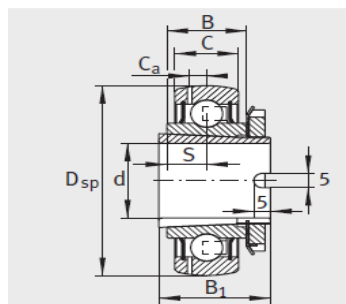

外球面轴承,轴承座单元

带紧定套的外球面球轴承-GSH25-2RSR-B

GSH..-2RSR-B

参数信息:

型号 :	GSH25-2RS R-B
质量 m kg :	0.17

尺寸 :

d :	25
Dsp :	52
C :	15
B :	15
S :	7.5
C :	3.9
B :	28
极限转速 :	8000

基本额定载荷 :