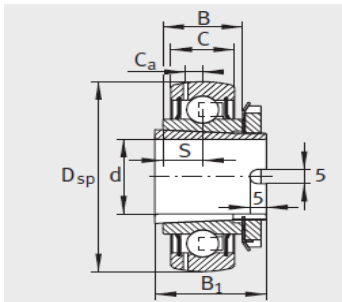

外球面轴承,轴承座单元

带紧定套的外球面球轴承- GSH20-2RSR-B

参数信息:

GSH..-2RSR-B

型号 :	GSH20-2 RSR-B
质量 m kg :	0.14

尺寸 :

d :	20
Dsp :	47
C :	14
B :	15
S :	7.5
C :	4
B :	28
极限转速 :	10000

基本额定载荷 :

动载荷 N :	12700
静载荷 N :	6600
参考轴承 :	6204