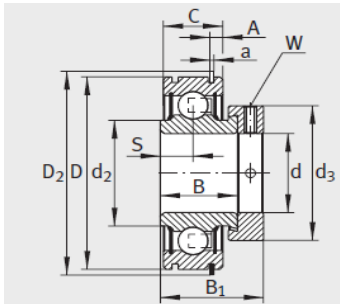

外球面轴承,轴承座单元

带偏心套的外球面球轴承 圆柱面外圈-RALE20-NPP-FA106

参数信息:

RAE...NPP、RALE...NPP

RAE...NPP-NR

E...KLL

E...KRR

型号 :	RALE20-NP P-FA106
------	----------------------

质量 m kg :	0.1
-----------	-----

尺寸 :

d :	20
-----	----

D :	42
-----	----

D :	-
-----	---

C :	12
-----	----

C :	-
-----	---

A :	-
-----	---