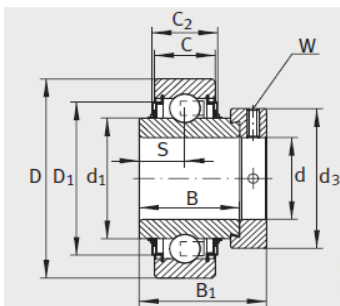

外球面轴承,轴承座单元

带偏心套的外球面球轴承 圆柱面外圈-RALE20-NPP-FA106

参数信息:

RAE...NPP、RALE...NPP

RAE...NPP-NR

E...KLL

E...KRR

型号 :	RALE20-NP P-FA106
------	----------------------

质量 m kg :	0.1
-----------	-----

尺寸 :

d :	20
-----	----

D :	42
-----	----

D :	-
-----	---

C :	12
-----	----

C :	-
-----	---

A :	-
-----	---