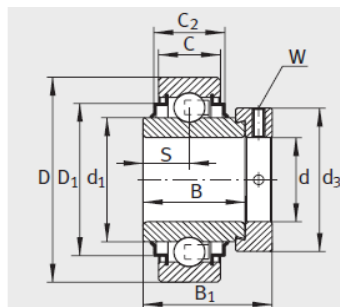

外球面轴承,轴承座单元

带偏心套的外球面球轴承 圆柱面外圈-RALE20-NPP-FA106

参数信息:

RAE...NPP、RALE...NPP

RAE...NPP-NR

E...KLL

E...KRR

型号 :	RALE20-NP P-FA106
------	----------------------

质量 m kg :	0.1
-----------	-----

尺寸 :

d :	20
-----	----

D :	42
-----	----

D :	-
-----	---

C :	12
-----	----

C :	-
-----	---

A :	-
-----	---