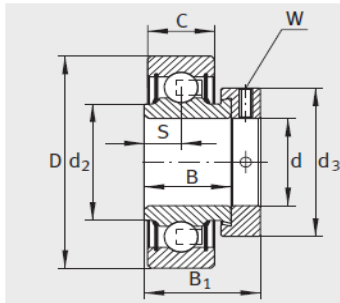

外球面轴承,轴承座单元

带偏心套的外球面球轴承 圆柱面外圈-RALE20-NPP-FA106

参数信息:

RAE...NPP、RALE...NPP

RAE...NPP-NR

E...KLL

E...KRR

型号 :	RALE20-NP P-FA106
------	----------------------

质量 m kg :	0.1
-----------	-----

尺寸 :

d :	20
-----	----

D :	42
-----	----

D :	-
-----	---

C :	12
-----	----

C :	-
-----	---

A :	-
-----	---