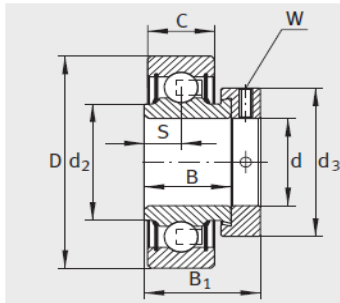

外球面轴承,轴承座单元

带偏心套的外球面球轴承 圆柱面外圈-RAE20-NPP-NR

参数信息:

RAE...NPP、RALE...NPP

RAE...NPP-NR

E...KLL

E...KRR

型号 :	RAE20-NPP-NR
质量 m kg :	0.17

尺寸 :	
d :	20
D :	47
D :	52.7
C :	14
C :	-
A :	3.58-0.25
a :	1.12
B :	21.4
S :	7.5
d :	-
d :	26.9
D :	-
B :	31
d max. :	33
W :	3

基本额定载荷 :

动载荷 N :	12800
静载荷 N :	6600
参考轴承 :	6204