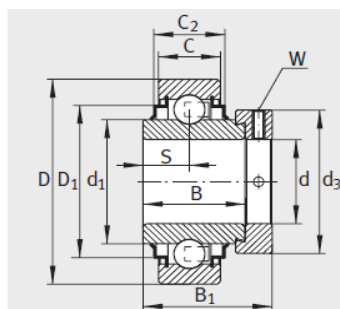

外球面轴承,轴承座单元

带偏心套的外球面球轴承 圆柱面外圈-RAE20-NPP-NR

参数信息:

RAE...NPP、RALE...NPP

RAE...NPP-NR

E...KLL

E...KRR

型号 :	RAE20-NPP-NR
质量 m kg :	0.17

尺寸 :	
d :	20
D :	47
D :	52.7
C :	14
C :	-
A :	3.58-0.25
a :	1.12
B :	21.4
S :	7.5
d :	-
d :	26.9
D :	-
B :	31
d max. :	33
W :	3

基本额定载荷 :

动载荷 N :	12800
静载荷 N :	6600
参考轴承 :	6204