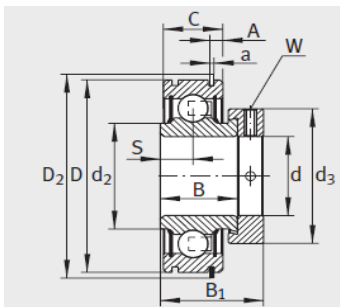

外球面轴承,轴承座单元

带偏心套的外球面球轴承 圆柱面外圈-RAE20-NPP-NR

参数信息:

RAE...NPP、RALE...NPP

RAE...NPP-NR

E...KLL

E...KRR

型号 :	RAE20-NPP-NR
质量 m kg :	0.17

尺寸 :	
d :	20
D :	47
D :	52.7
C :	14
C :	-
A :	3.58-0.25
a :	1.12
B :	21.4
S :	7.5
d :	-
d :	26.9
D :	-
B :	31
d max. :	33
W :	3

基本额定载荷 :

动载荷 N :	12800
静载荷 N :	6600
参考轴承 :	6204