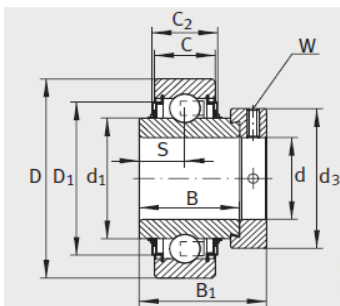

外球面轴承,轴承座单元

带偏心套的外球面球轴承 圆柱面外圈-RAE20-NPP-NR

参数信息:

RAE...NPP、RALE...NPP

RAE...NPP-NR

E...KLL

E...KRR

型号 :	RAE20-NPP-NR
质量 m kg :	0.17

尺寸 :	
d :	20
D :	47
D :	52.7
C :	14
C :	-
A :	3.58-0.25
a :	1.12
B :	21.4
S :	7.5
d :	-
d :	26.9
D :	-
B :	31
d max. :	33
W :	3

基本额定载荷 :

动载荷 N :	12800
静载荷 N :	6600
参考轴承 :	6204