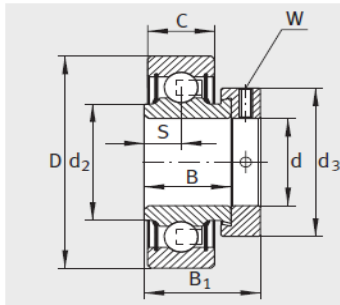

外球面轴承,轴承座单元

带偏心套的外球面球轴承 圆柱面外圈-RAE15-NPP-FA106

参数信息:

RAE...NPP、RALE...NPP

RAE...NPP-NR

E...KLL

E...KRR

型号 :	RAE15-NPP-FA106
质量 m kg :	0.12

尺寸 :	
d :	15
D :	40
D :	-
C :	12
C :	-
A :	-
a :	-
B :	19
S :	6.5
d :	-
d :	23
D :	-
B :	28.6
d max. :	28
W :	3

基本额定载荷 :

动载荷 N :	9800
静载荷 N :	4750
参考轴承 :	6203