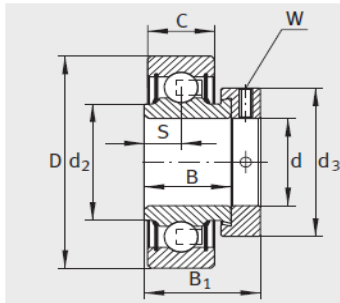

外球面轴承,轴承座单元

带偏心套的外球面球轴承 圆柱面外圈- RAE12-NPP-FA106

参数信息:

RAE...NPP、RALE...NPP

RAE...NPP-NR

E...KLL

E...KRR

型号 :	RAE12-N PP-FA106
------	---------------------

质量 m kg :	0.13
-----------	------

尺寸 :

d :	12
-----	----

D :	40
-----	----

D :	-
-----	---

C :	12
-----	----

C :	-
-----	---

A :	-
-----	---