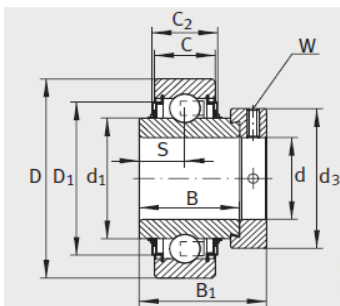

外球面轴承,轴承座单元

带偏心套的外球面球轴承 圆柱面外圈- RAE12-NPP-FA106

参数信息:

RAE...NPP、RALE...NPP

RAE...NPP-NR

E...KLL

E...KRR

型号 :	RAE12-N PP-FA106
------	---------------------

质量 m kg :	0.13
-----------	------

尺寸 :

d :	12
-----	----

D :	40
-----	----

D :	-
-----	---

C :	12
-----	----

C :	-
-----	---

A :	-
-----	---