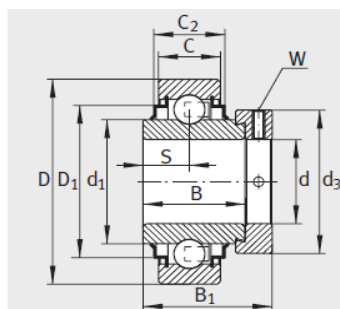

外球面轴承,轴承座单元

带偏心套的外球面球轴承 圆柱面外圈- RAE12-NPP-FA106

参数信息:

RAE...NPP、RALE...NPP

RAE...NPP-NR

E...KLL

E...KRR

型号 :	RAE12-N PP-FA106
------	---------------------

质量 m kg :	0.13
-----------	------

尺寸 :

d :	12
-----	----

D :	40
-----	----

D :	-
-----	---

C :	12
-----	----

C :	-
-----	---

A :	-
-----	---