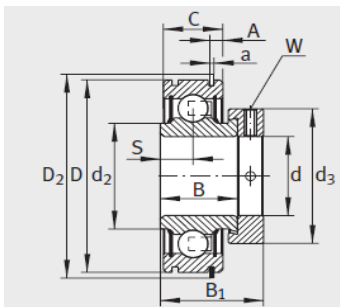

外球面轴承,轴承座单元

带偏心套的外球面球轴承 圆柱面外圈- RAE12-NPP-FA106

参数信息:

RAE...NPP、RALE...NPP

RAE...NPP-NR

E...KLL

E...KRR

型号 :	RAE12-N PP-FA106
------	---------------------

质量 m kg :	0.13
-----------	------

尺寸 :

d :	12
-----	----

D :	40
-----	----

D :	-
-----	---

C :	12
-----	----

C :	-
-----	---

A :	-
-----	---