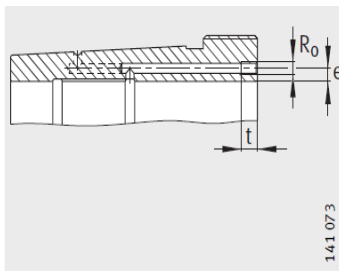

紧固件和止动件

d 240-260mm-AH2248

参数信息:

锥度为 1 : 12

AH240、AH241  
 锥度为 1 : 30

型号 :	AH2248
质量m kg :	11.3

尺寸 :	
d :	220
d :	240
l :	144
a :	6
b :	21
d :	Tr260 × 4

安装尺寸 :	
R :	-
e :	-
t :	-

液压拆卸套 (后缀 H)  
 安装尺寸

液压拆卸套上用于连接  
 液压泵的接口