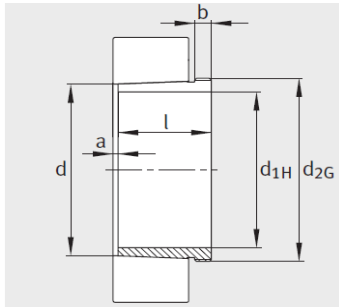

紧固件和止动件

d 240-260mm-AH2248

参数信息:

锥度为 1 : 12

AH240、AH241  
 锥度为 1 : 30

型号 :	AH2248
质量m kg :	11.3

尺寸 :	
d :	220
d :	240
l :	144
a :	6
b :	21
d :	Tr260 × 4

安装尺寸 :	
R :	-
e :	-
t :	-

液压拆卸套 (后缀 H)  
 安装尺寸

液压拆卸套上用于连接  
 液压泵的接口