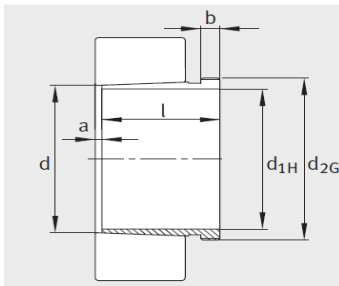

紧固件和止动件

d 240-260mm-AH2248

参数信息:

锥度为 1 : 12

AH240、AH241  
 锥度为 1 : 30

型号 :	AH2248
质量m kg :	11.3

尺寸 :	
d :	220
d :	240
l :	144
a :	6
b :	21
d :	Tr260 × 4

安装尺寸 :	
R :	-
e :	-
t :	-

液压拆卸套 (后缀 H)  
 安装尺寸

液压拆卸套上用于连接  
 液压泵的接口