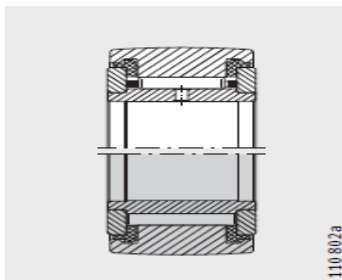

滚轮

滚轮轴承 NATR-NATR25NATR25-PP

参数信息:

NATR
(R = 500 mm)

NATR...-PP (优化的
NATV...-PP INA 轮廓)

型号 :	NATR25
质量m g :	275
型号 :	NATR25-PP
质量m g :	271

尺寸mm :

D :	52
d :	25
B :	25
C :	24
d :	41.5
r min :	1