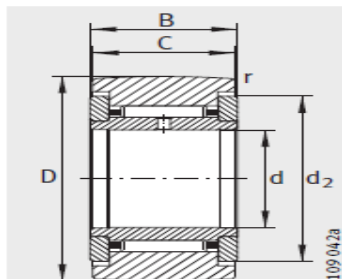

滚轮

滚轮轴承 NATR-NATR25NATR25-PP

参数信息:

NATR
(R = 500 mm)

NATR...-PP (优化的
NATV...-PP INA 轮廓)

型号 :	NATR25
质量m g :	275
型号 :	NATR25-PP
质量m g :	271

尺寸mm :

D :	52
d :	25
B :	25
C :	24
d :	41.5
r min :	1