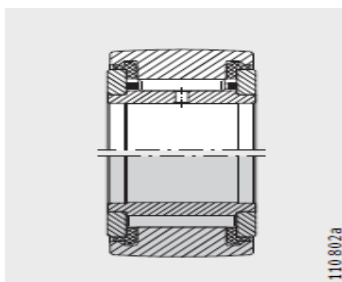

滚轮

滚轮轴承 NATR-NATR12NATR12-PP

参数信息:

NATR  
 (R = 500 mm)

NATR..-PP (优化的  
 NATV..-PP INA 轮廓)

型号 :	NATR12
质量m g :	71
型号 :	NATR12-PP
质量m g :	66

尺寸mm :

D :	32
d :	12
B :	15
C :	14
d :	25
r min :	0.6