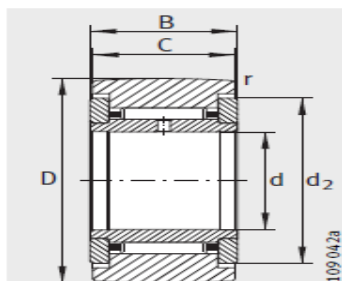

滚轮

滚轮轴承 NATR-NATR12NATR12-PP

参数信息:

NATR  
 (R = 500 mm)

NATR..-PP (优化的  
 NATV..-PP INA 轮廓)

型号 :	NATR12
质量m g :	71
型号 :	NATR12-PP
质量m g :	66

尺寸mm :

D :	32
d :	12
B :	15
C :	14
d :	25
r min :	0.6