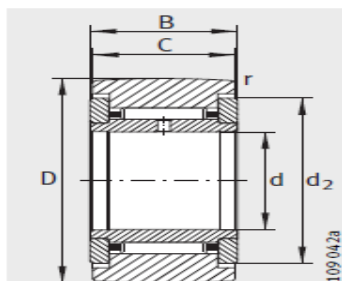

滚轮

滚轮轴承 NATR- NATR5NATR5-PP

参数信息:

NATR
 (R = 500 mm)

NATR..-PP (优化的
 NATV..-PP INA 轮廓)

型号 :	NATR5
质量m g :	14
型号 :	NATR5-PP
质量m g :	14
尺寸mm :	
D :	16
d :	5
B :	12
C :	11
d :	12.5
r min :	0.15
基本额定载荷N :	
动载荷 :	3150
静载荷 :	3350
疲劳极限载荷 N :	450
转速 :	14000