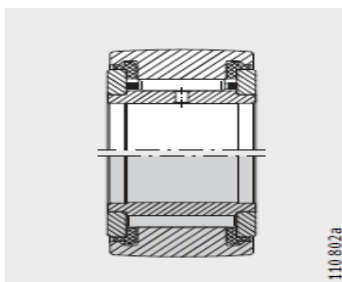

滚轮

滚轮轴承 NATR- NATR5NATR5-PP

参数信息:

NATR
 (R = 500 mm)

NATR..-PP (优化的
 NATV..-PP INA 轮廓)

型号 :	NATR5
质量m g :	14
型号 :	NATR5-PP
质量m g :	14
尺寸mm :	
D :	16
d :	5
B :	12
C :	11
d :	12.5
r min :	0.15
基本额定载荷N :	
动载荷 :	3150
静载荷 :	3350
疲劳极限载荷 N :	450
转速 :	14000