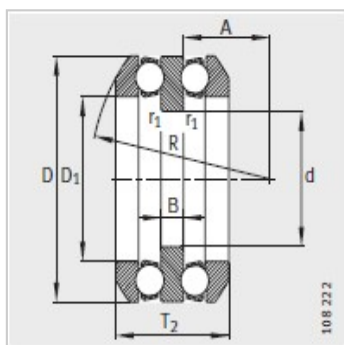

推力球轴承

d 40-65mm-54311

参数信息:

型号 :

轴承 : 54311

垫圈 : -

质量m :

轴承 kg : 2.53

垫圈 kg : -

尺寸mm :

d : 45

D : 105

T : 72.6

D : 57

B : 15

r min : 1.1

r min : 0.6

R : 80

A : 25.5

D : -

D : -

C : -

T : -

安装尺寸mm :