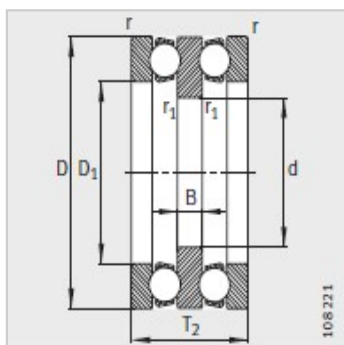

推力球轴承

d 40-65mm-54311

参数信息:

型号 :

轴承 : 54311

垫圈 : -

质量m :

轴承 kg : 2.53

垫圈 kg : -

尺寸mm :

d : 45

D : 105

T : 72.6

D : 57

B : 15

r min : 1.1

r min : 0.6

R : 80

A : 25.5

D : -

D : -

C : -

T : -

安装尺寸mm :