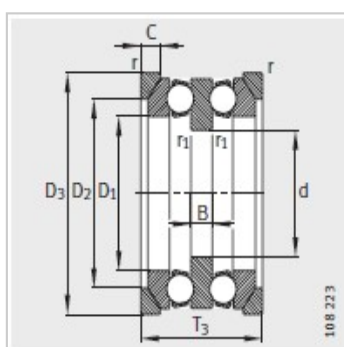

推力球轴承

d 40-65mm-54311

参数信息:

型号 :

轴承 : 54311

垫圈 : -

质量m :

轴承 kg : 2.53

垫圈 kg : -

尺寸mm :

d : 45

D : 105

T : 72.6

D : 57

B : 15

r min : 1.1

r min : 0.6

R : 80

A : 25.5

D : -

D : -

C : -

T : -

安装尺寸mm :