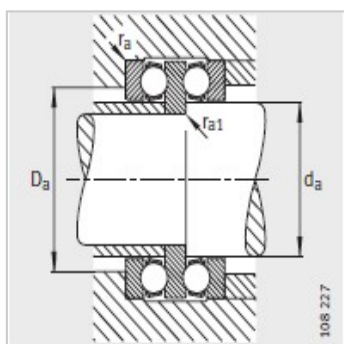

推力球轴承

d 40-65mm-54311

参数信息:

型号 :

轴承 : 54311

垫圈 : -

质量m :

轴承 kg : 2.53

垫圈 kg : -

尺寸mm :

d : 45

D : 105

T : 72.6

D : 57

B : 15

r min : 1.1

r min : 0.6

R : 80

A : 25.5

D : -

D : -

C : -

T : -

安装尺寸mm :