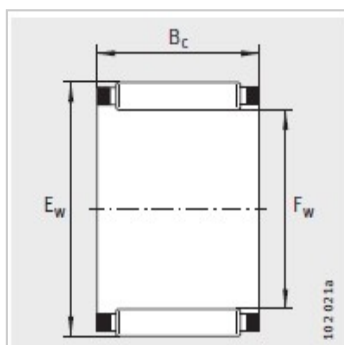

滚针和保持架组件

Fw 3-19mm-K6X9X10-TV

参数信息:

型号 :	K6X9X10-T V
质量 kg :	1.1
尺寸mm :	
F :	6
E :	9
B :	10
基本额定载荷N :	
动载荷 :	3350
静载荷 :	3150
疲劳极限载荷/N :	420
极限转速 :	36500
参考转速 :	40000

: