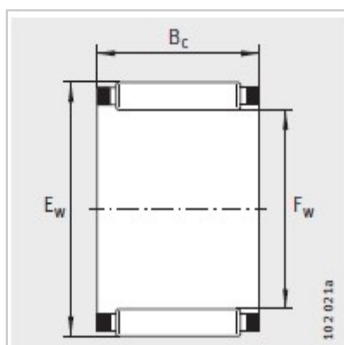

滚针和保持架组件

Fw 3-19mm-K5X8X10-TV

参数信息:

型号 :	K5X8X10-T V
质量 kg :	0.9
尺寸mm :	
F :	5
E :	8
B :	10
基本额定载荷N :	
动载荷 :	3000
静载荷 :	2650
疲劳极限载荷/N :	350
极限转速 :	39000
参考转速 :	47000

: