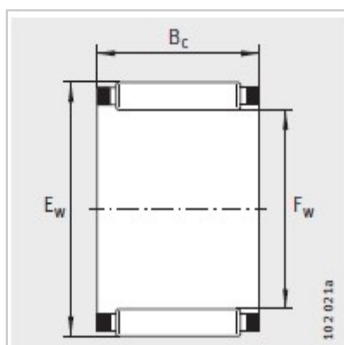

滚针和保持架组件

Fw 3-19mm-K5X8X8-TV

参数信息:

型号 :	K5X8X8-TV
质量 kg :	0.7
尺寸mm :	
F :	5
E :	8
B :	8
基本额定载荷N :	
动载荷 :	2350
静载荷 :	1920
疲劳极限载荷/N :	237
极限转速 :	39000
参考转速 :	48000