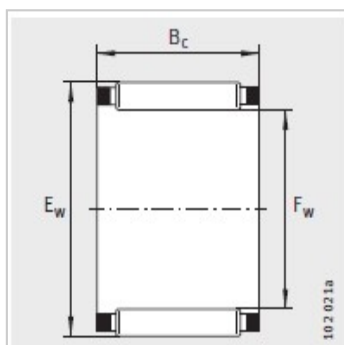

滚针和保持架组件

Fw 3-19mm-K7X10X8-TV

参数信息:

型号 :	K7X10X8-T V
质量 kg :	0.9
尺寸mm :	
F :	7
E :	10
B :	8
基本额定载荷N :	
动载荷 :	2850
静载荷 :	2650
疲劳极限载荷/N :	330
极限转速 :	34500
参考转速 :	36000