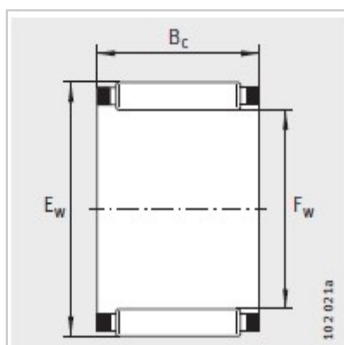

滚针和保持架组件

Fw 100-265mm-K120X127X24

参数信息:

型号 :	K120X127X2 4
质量 kg :	165
尺寸mm :	
F :	120
E :	127
B :	24
基本额定载荷N :	
动载荷 :	59000
静载荷 :	174000
疲劳极限载荷/N :	21400
极限转速 :	3950
参考转速 :	2650

: