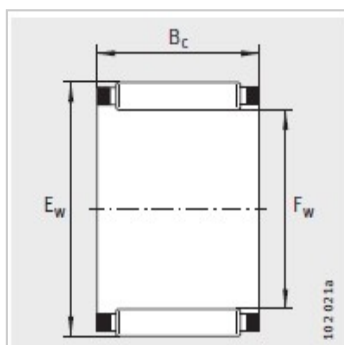

滚针和保持架组件

Fw 100-265mm-K145X153X26

参数信息:

型号 :	K145X153X2 6
质量 kg :	262
尺寸mm :	
F :	145
E :	153
B :	26
基本额定载荷N :	
动载荷 :	74000
静载荷 :	225000
疲劳极限载荷/N :	27000
极限转速 :	3300
参考转速 :	2280