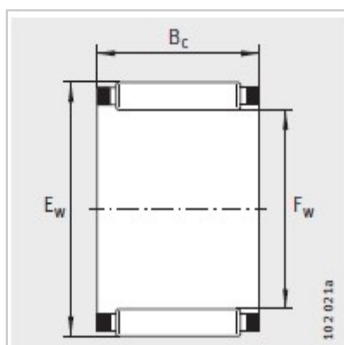

滚针和保持架组件

Fw 100-265mm-K135X143X35

参数信息:

型号 :	K135X143X35
质量 kg :	300
尺寸mm :	
F :	135
E :	143
B :	35
基本额定载荷N :	
动载荷 :	91000
静载荷 :	290000
疲劳极限载荷/N :	37500
极限转速 :	3550
参考转速 :	2390