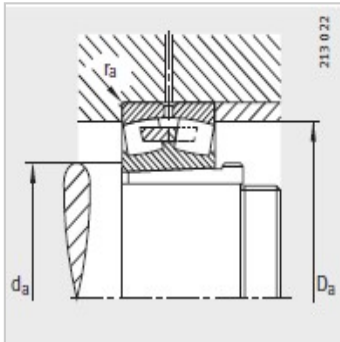

调心滚子轴承

d 220-280mm-22344-K-MB+AH2344

参数信息:

型号 :

轴承 : 22344-K-MB

退卸套 : AH2344

质量m :

轴承 kg : 114

退卸套 kg : 13.6

尺寸 mm :

d : 200

d : 220

D : 460

B : 145

rmin : 5

D : 391.2

d : 12.5

n : 23.5

a : 8

b : 30

螺纹 : Tr240 × 4

l : 181

安装尺寸 mm :

dmin : 240