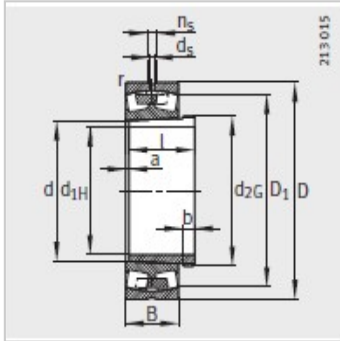

调心滚子轴承

d 220-280mm-22344-K-MB+AH2344

参数信息:

型号 :

轴承 : 22344-K-MB

退卸套 : AH2344

质量m :

轴承 kg : 114

退卸套 kg : 13.6

尺寸 mm :

d : 200

d : 220

D : 460

B : 145

rmin : 5

D : 391.2

d : 12.5

n : 23.5

a : 8

b : 30

螺纹 : Tr240 × 4

l : 181

安装尺寸 mm :

dmin : 240