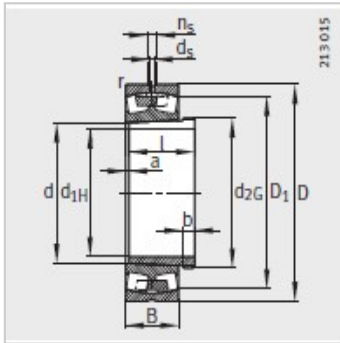

## 调心滚子轴承

d 220-280mm-24144-B-K30+AH24144

## 参数信息:

型号 :

轴承 : 24144-B-K30

退卸套 : AH24144

质量m :

轴承 kg : 64.4

退卸套 kg : 3.61

尺寸 mm :

a : 14

b : 20

螺纹 : Tr230 × 4

l : 170

安装尺寸 mm :

dmin : 237

D max : 353

rmax : 3