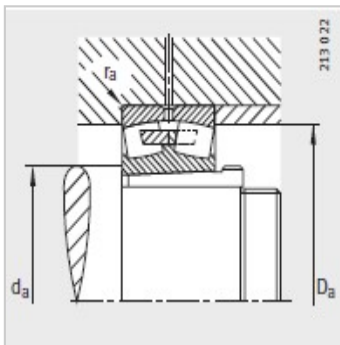

## 调心滚子轴承

d 220-280mm-24144-B-K30+AH24144

## 参数信息:

型号 :

轴承 : 24144-B-K30

退卸套 : AH24144

质量m :

轴承 kg : 64.4

退卸套 kg : 3.61

尺寸 mm :

a : 14

b : 20

螺纹 : Tr230 × 4

l : 170

安装尺寸 mm :

dmin : 237

D max : 353

rmax : 3