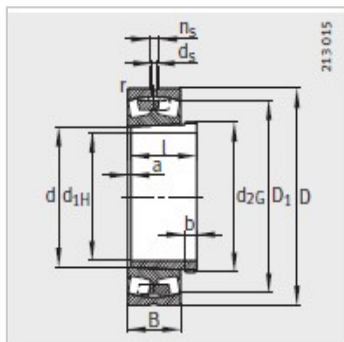

调心滚子轴承

d 220-280mm-24044-B-K30-MB+AH24044

参数信息:

型号 :

轴承 : 24044-B-K30-MB

退卸套 : AH24044

质量m :

轴承 kg : 38.9

退卸套 kg : 8.11

尺寸 mm :

d : 200

d : 220

D : 340

B : 118

rmin : 3

D : 297.4

d : 6.3

n : 12.2

a : 14

b : 18

螺纹 : Tr230 × 4

l : 138

安装尺寸 mm :

dmin : 232.4