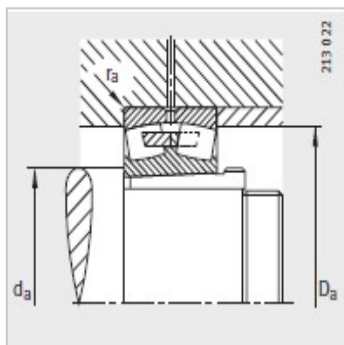

调心滚子轴承

d 220-280mm-24044-B-K30-MB+AH24044

参数信息:

型号 :

轴承 : 24044-B-K30-MB

退卸套 : AH24044

质量m :

轴承 kg : 38.9

退卸套 kg : 8.11

尺寸 mm :

d : 200

d : 220

D : 340

B : 118

rmin : 3

D : 297.4

d : 6.3

n : 12.2

a : 14

b : 18

螺纹 : Tr230 × 4

l : 138

安装尺寸 mm :

dmin : 232.4