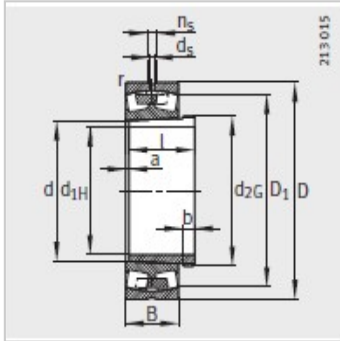

调心滚子轴承

d 220-280mm-23048-K-MB+AH3048

参数信息:

型号 :

轴承 : 23048-K-MB

退卸套 : AH3048

质量m :

轴承 kg : 31.9

退卸套 kg : 8.8

尺寸 mm :

d : 220

d : 240

D : 360

B : 92

rmin : 3

D : 322.1

d : 8

n : 15

a : 7

b : 21

螺纹 : Tr260 × 4

l : 116

安装尺寸 mm :

dmin : 252.4