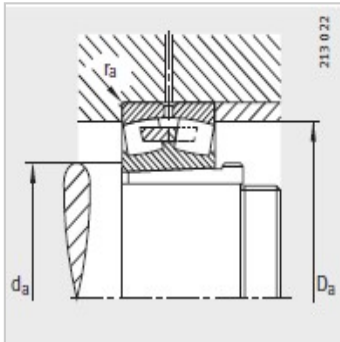

调心滚子轴承

d 220-280mm-23048-K-MB+AH3048

参数信息:

型号 :

轴承 : 23048-K-MB

退卸套 : AH3048

质量m :

轴承 kg : 31.9

退卸套 kg : 8.8

尺寸 mm :

d : 220

d : 240

D : 360

B : 92

rmin : 3

D : 322.1

d : 8

n : 15

a : 7

b : 21

螺纹 : Tr260 × 4

l : 116

安装尺寸 mm :

dmin : 252.4