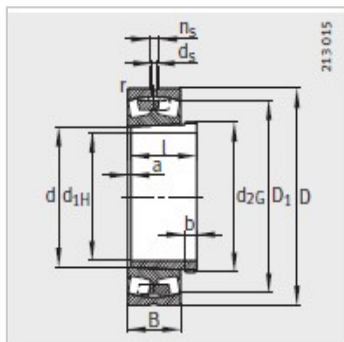

调心滚子轴承

d 220-280mm- 23944-S-K-MB+AH3944

参数信息:

型号 :

轴承 : 23944-S-K-MB

退卸套 : AH3944

质量m :

轴承 kg : 12.3

退卸套 kg : 4.74

尺寸 mm :

d : 200

d : 220

D : 300

B : 60

rmin : 2.1

D : 277.4

d : 6.3

n : 12.2

a : 6

b : 16

螺纹 : Tr230 × 4

l : 77

安装尺寸 mm :

dmin : 230.2