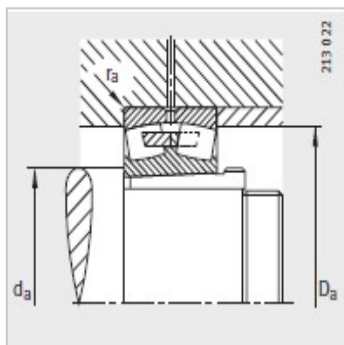

调心滚子轴承

d 220-280mm- 23944-S-K-MB+AH3944

参数信息:

型号 :

轴承 : 23944-S-K-MB

退卸套 : AH3944

质量m :

轴承 kg : 12.3

退卸套 kg : 4.74

尺寸 mm :

d : 200

d : 220

D : 300

B : 60

rmin : 2.1

D : 277.4

d : 6.3

n : 12.2

a : 6

b : 16

螺纹 : Tr230 × 4

l : 77

安装尺寸 mm :

dmin : 230.2