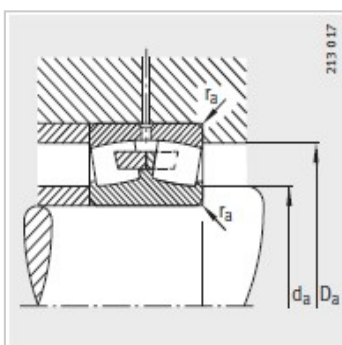

调心滚子轴承

d 300-320mm-24060-B-K30-MB

参数信息:

型号 :	24060-B-K30-MB
质量m kg :	97.7
尺寸 mm :	
d :	300
D :	460
B :	160
rmin :	4
D :	401.5
d :	8
n :	15
安装尺寸 mm :	
dmin :	314.6
D max :	445.4
rmax :	3
基本额定载荷 N :	
动载荷 :	2500000
静载荷 :	5200000
计算系数 :	
e :	0.35
Y :	1.95
Y :	2.9
Y :	1.91
疲劳极限载荷/ N :	300000
极限转速 :	1000
参考转速 :	700