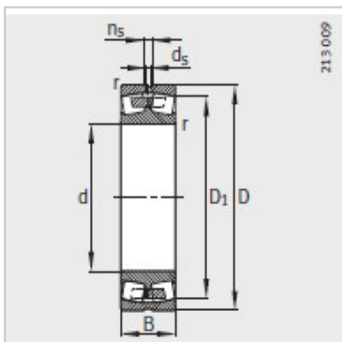

调心滚子轴承

d 300-320mm-24060-B-K30-MB

参数信息:

型号 :	24060-B-K30-MB
质量m kg :	97.7
尺寸 mm :	
d :	300
D :	460
B :	160
rmin :	4
D :	401.5
d :	8
n :	15
安装尺寸 mm :	
dmin :	314.6
D max :	445.4
rmax :	3
基本额定载荷 N :	
动载荷 :	2500000
静载荷 :	5200000
计算系数 :	
e :	0.35
Y :	1.95
Y :	2.9
Y :	1.91
疲劳极限载荷/ N :	300000
极限转速 :	1000
参考转速 :	700