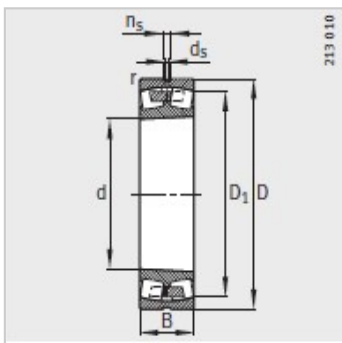

调心滚子轴承

d 300-320mm-24060-B-K30-MB

参数信息:

型号 :	24060-B-K30-MB
质量m kg :	97.7
尺寸 mm :	
d :	300
D :	460
B :	160
rmin :	4
D :	401.5
d :	8
n :	15
安装尺寸 mm :	
dmin :	314.6
D max :	445.4
rmax :	3
基本额定载荷 N :	
动载荷 :	2500000
静载荷 :	5200000
计算系数 :	
e :	0.35
Y :	1.95
Y :	2.9
Y :	1.91
疲劳极限载荷/ N :	300000
极限转速 :	1000
参考转速 :	700