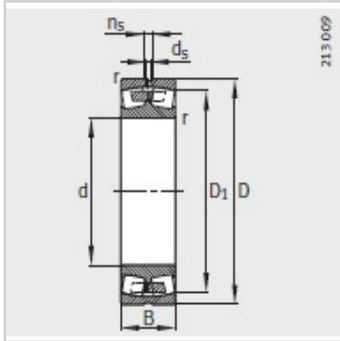

调心滚子轴承

d 300-320mm-23060-MB

参数信息:

型号 :	23060-MB
质量m kg :	73.8
尺寸 mm :	
d :	300
D :	460
B :	118
rmin :	4
D ₁ :	412.6
d :	9.5
n :	17.7
安装尺寸 mm :	
dmin :	314.6
D max :	445.4
rmax :	3
基本额定载荷 N :	
动载荷 :	1960000
静载荷 :	3650000
计算系数 :	
e :	0.25
Y :	2.69
Y :	4
Y :	2.63
疲劳极限载荷/ N :	223000
极限转速 :	1100
参考转速 :	960