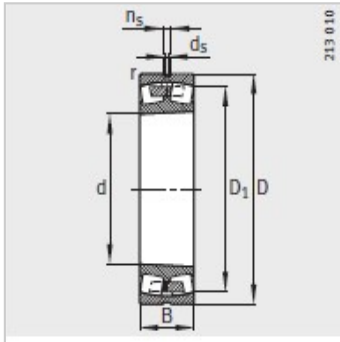

调心滚子轴承

d 300-320mm-23060-MB

参数信息:

型号 :	23060-MB
质量m kg :	73.8
尺寸 mm :	
d :	300
D :	460
B :	118
rmin :	4
D ₁ :	412.6
d :	9.5
n :	17.7
安装尺寸 mm :	
dmin :	314.6
D max :	445.4
rmax :	3
基本额定载荷 N :	
动载荷 :	1960000
静载荷 :	3650000
计算系数 :	
e :	0.25
Y :	2.69
Y :	4
Y :	2.63
疲劳极限载荷/ N :	223000
极限转速 :	1100
参考转速 :	960