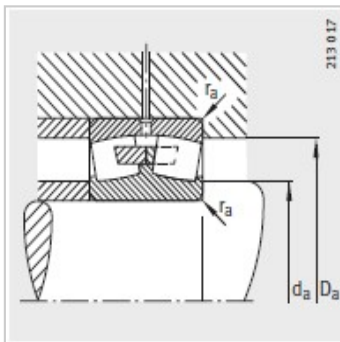

调心滚子轴承

d 300-320mm-23060-MB

参数信息:

型号 :	23060-MB
质量m kg :	73.8
尺寸 mm :	
d :	300
D :	460
B :	118
rmin :	4
D ₁ :	412.6
d :	9.5
n :	17.7
安装尺寸 mm :	
dmin :	314.6
D max :	445.4
rmax :	3
基本额定载荷 N :	
动载荷 :	1960000
静载荷 :	3650000
计算系数 :	
e :	0.25
Y :	2.69
Y :	4
Y :	2.63
疲劳极限载荷/ N :	223000
极限转速 :	1100
参考转速 :	960