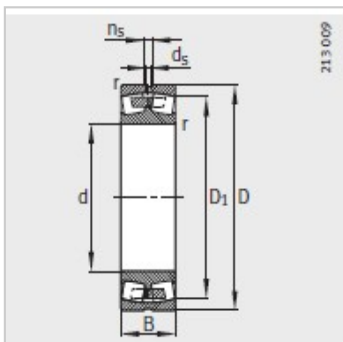

调心滚子轴承

d 300-320mm-23060-K-MB

参数信息:

型号 :	23060-K-MB
质量m kg :	72.2
尺寸 mm :	
d :	300
D :	460
B :	118
rmin :	4
D ₁ :	412.6
d :	9.5
n :	17.7
安装尺寸 mm :	
dmin :	314.6
D max :	445.4
rmax :	3
基本额定载荷 N :	
动载荷 :	1960000
静载荷 :	3650000
计算系数 :	
e :	0.25
Y :	2.69
Y :	4
Y :	2.63
疲劳极限载荷/ N :	223000
极限转速 :	1100
参考转速 :	960