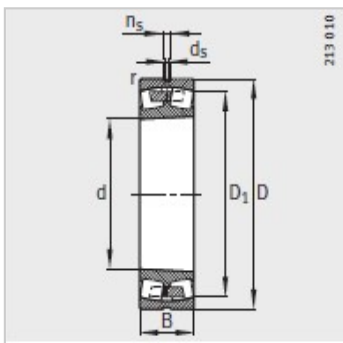

调心滚子轴承

d 300-320mm-23060-K-MB

参数信息:

型号 :	23060-K-MB
质量m kg :	72.2
尺寸 mm :	
d :	300
D :	460
B :	118
rmin :	4
D ₁ :	412.6
d :	9.5
n :	17.7
安装尺寸 mm :	
dmin :	314.6
D max :	445.4
rmax :	3
基本额定载荷 N :	
动载荷 :	1960000
静载荷 :	3650000
计算系数 :	
e :	0.25
Y :	2.69
Y :	4
Y :	2.63
疲劳极限载荷/ N :	223000
极限转速 :	1100
参考转速 :	960