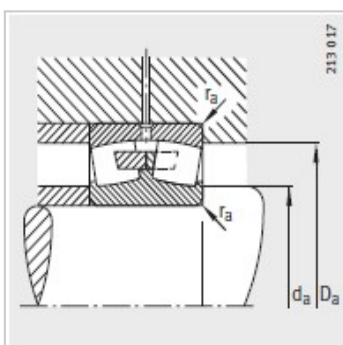

调心滚子轴承

d 300-320mm-23060-K-MB

参数信息:

型号 :	23060-K-MB
质量m kg :	72.2
尺寸 mm :	
d :	300
D :	460
B :	118
rmin :	4
D ₁ :	412.6
d :	9.5
n :	17.7
安装尺寸 mm :	
dmin :	314.6
D max :	445.4
rmax :	3
基本额定载荷 N :	
动载荷 :	1960000
静载荷 :	3650000
计算系数 :	
e :	0.25
Y :	2.69
Y :	4
Y :	2.63
疲劳极限载荷/ N :	223000
极限转速 :	1100
参考转速 :	960