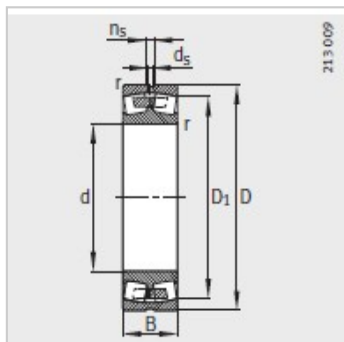

调心滚子轴承

d 300-320mm-22260-K-MB

参数信息:

型号 :	22260-K-MB
质量m kg :	136
尺寸 mm :	
d :	300
D :	540
B :	140
rmin :	5
D ₁ :	468.8
d :	12.5
n :	23.5
安装尺寸 mm :	
dmin :	320
D max :	520
rmax :	4
基本额定载荷 N :	
动载荷 :	2750000
静载荷 :	4400000
计算系数 :	
e :	0.27
Y :	2.47
Y :	3.67
Y :	2.41
疲劳极限载荷/N :	300000
极限转速 :	1000
参考转速 :	900