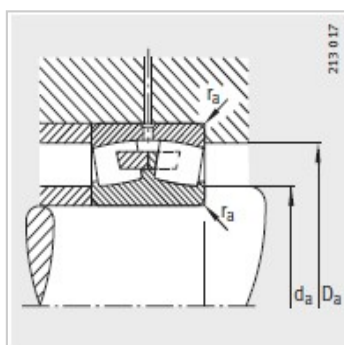

调心滚子轴承

d 300-320mm-22260-K-MB

参数信息:

型号 :	22260-K-MB
质量m kg :	136
尺寸 mm :	
d :	300
D :	540
B :	140
rmin :	5
D ₁ :	468.8
d :	12.5
n :	23.5
安装尺寸 mm :	
dmin :	320
D max :	520
rmax :	4
基本额定载荷 N :	
动载荷 :	2750000
静载荷 :	4400000
计算系数 :	
e :	0.27
Y :	2.47
Y :	3.67
Y :	2.41
疲劳极限载荷/N :	300000
极限转速 :	1000
参考转速 :	900