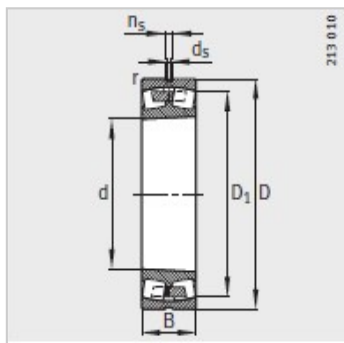

调心滚子轴承

d 300-320mm-22260-K-MB

参数信息:

型号 :	22260-K-MB
质量m kg :	136
尺寸 mm :	
d :	300
D :	540
B :	140
rmin :	5
D ₁ :	468.8
d :	12.5
n :	23.5
安装尺寸 mm :	
dmin :	320
D max :	520
rmax :	4
基本额定载荷 N :	
动载荷 :	2750000
静载荷 :	4400000
计算系数 :	
e :	0.27
Y :	2.47
Y :	3.67
Y :	2.41
疲劳极限载荷/N :	300000
极限转速 :	1000
参考转速 :	900